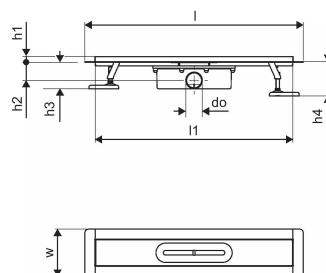

Uponor Aqua Ambient shower inlet black 30/900mm

1136405

No about information