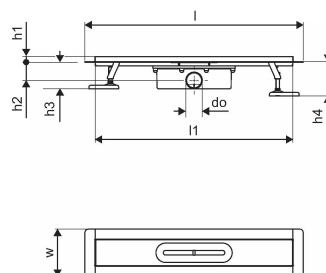

Uponor Aqua Ambient shower inlet black 30/1000mm

1136406

No about information