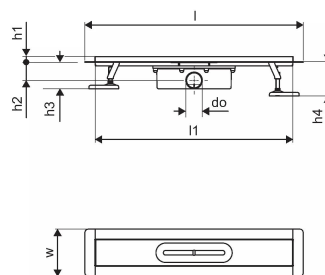

Uponor Aqua Ambient shower inlet black 30/1000mm

1136406

Status

Item Available From date

2026-03-01

Product code

Item no EAN

6414900483049

Item no GTIN

06414900483049

Dimensioni

Altezza unità articolo

100

Lunghezza unità articolo

1060

Peso unitario dell'articolo

2,95

Larghezza unità articolo

143

Item_UOM

pz

Measurements

LUNGHEZZA_L

1060

Lunghezza (l1)

997,5

Diametro esterno_do

50

Z Misura h

113

Misura Z h1

97

Misura Z h2

55

Misura Z con

142,5

Packaging

GTIN imballaggio PL1

06414900485364

GTIN imballaggio PL4

06414900485562

Altezza imballo PL1

110

Altezza imballo PL4

1220

Lunghezza imballo PL1

1070

Lunghezza imballo PL4

1200

Quantità imballo PL1

1

Quantità imballo PL4

50