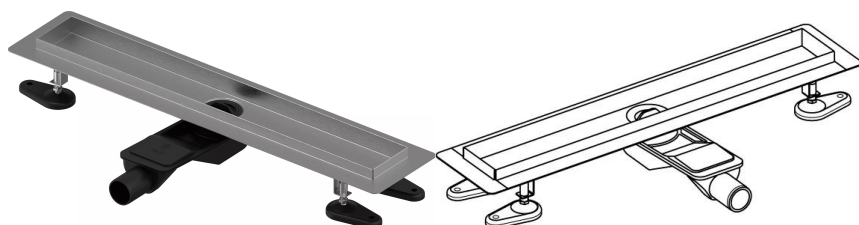

## Uponor Aqua Ambient shower inlet low silver 30/600mm

1136407

No about information

## Uponor Aqua Ambient shower inlet low silver 30/600mm

1136407

### Measurements

LUNGHEZZA\_L 660

Lunghezza (l1) 600

Diametro esterno\_do 40

Z Misura h 98

Misura Z h1 82

Misura Z h2 40

Misura Z con 303