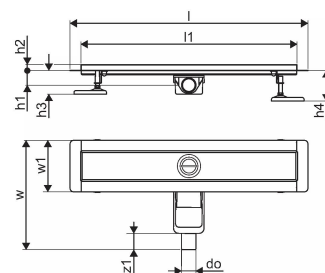

Uponor Aqua Ambient shower inlet low silver 30/600mm

1136407

No about information