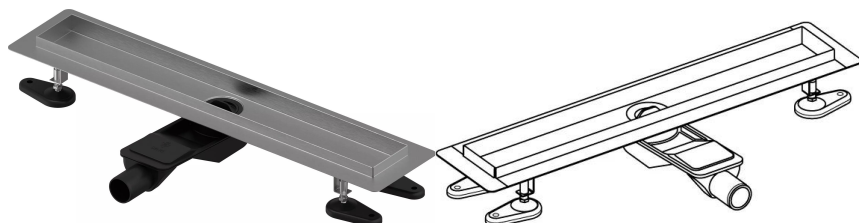

## Uponor Aqua Ambient shower inlet low silver 30/600mm

1136407

No about information

## Uponor Aqua Ambient shower inlet low silver 30/600mm

1136407

### Measurements

LUNGHEZZA\_L 660

Lunghezza (l1) 600

Diametro esterno\_do 40

Z Misura h 98

Misura Z h1 82

Misura Z h2 40

Misura Z con 303