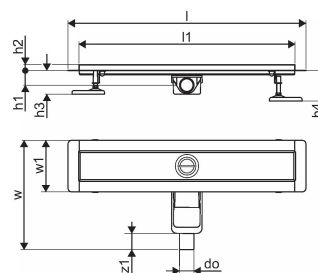

Uponor Aqua Ambient shower inlet low silver 30/600mm

1136407

Status

Item Available From date

2026-03-01

Product code

Item no EAN 6414900483056

Item no GTIN 06414900483056

Dimensioni

Altezza unità articolo 83

Lunghezza unità articolo 660

Peso unitario dell'articolo 1,62

Larghezza unità articolo 143

Item_UOM pz

Measurements

LUNGHEZZA_L 660

Lunghezza (l1) 600

Diametro esterno_do 40

Z Misura h 98

Misura Z h1 82

Misura Z h2 40

Misura Z con 303

Misura Z w1 143

z1 45

Packaging

GTIN imballaggio PL1 06414900485371

GTIN imballaggio PL4 06414900485579

Altezza imballo PL1 110

Altezza imballo PL4 1220

Lunghezza imballo PL1 670

Lunghezza imballo PL4 1200