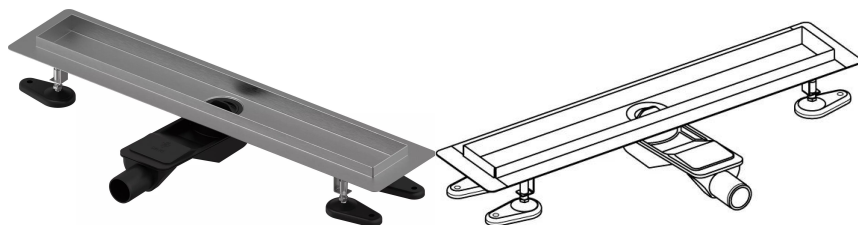

## Uponor Aqua Ambient shower inlet low silver 30/900mm

1136410

No about information

## Uponor Aqua Ambient shower inlet low silver 30/900mm

1136410

### Measurements

LUNGHEZZA\_L

960

Lunghezza (l1)

900

Diametro esterno\_do

40

Z Misura h