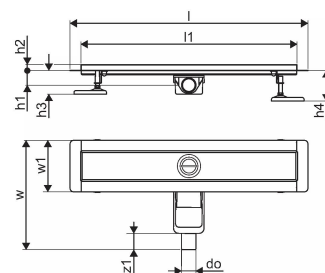

Uponor Aqua Ambient shower inlet low silver 30/900mm

1136410

No about information