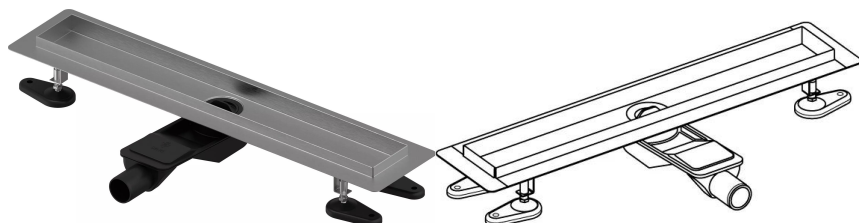

## Uponor Aqua Ambient shower inlet low silver 30/900mm

1136410

No about information

## Uponor Aqua Ambient shower inlet low silver 30/900mm

1136410

### Measurements

LUNGHEZZA\_L

960

Lunghezza (l1)

900

Diametro esterno\_do

40

Z Misura h