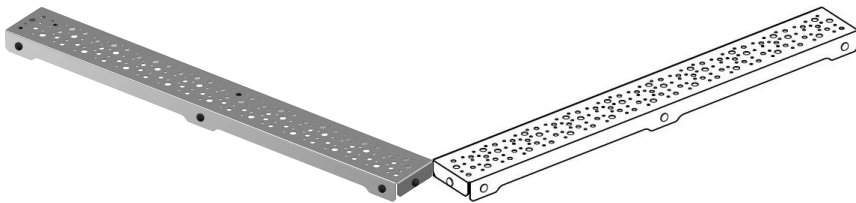

## Uponor Aqua Ambient shower inlet grate spot/silver 1000mm

**1136421**

- Design della griglia: spot
- Compatibile con bocchette doccia "silver"
- Materiale: acciaio inox lucidato

No about information

## Uponor Aqua Ambient shower inlet grate spot/silver 1000mm

1136421

### Dimensioni

Altezza unità articolo

26.8

Lunghezza unità articolo

994

Peso unitario dell'articolo

0,83

Larghezza unità articolo

### Measurements

LUNGHEZZA\_L

988

Z Misura h

26,8

Misura Z con

71,5