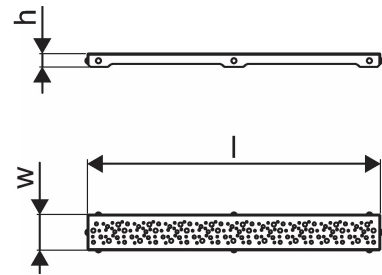

## Uponor Aqua Ambient shower inlet grate spot/silver 1000mm

**1136421**

- Design della griglia: spot
- Compatibile con bocchette doccia "silver"
- Materiale: acciaio inox lucidato

No about information

### Dimensioni

Altezza unità articolo

26.8

Lunghezza unità articolo

994

Peso unitario dell'articolo

0,83

Larghezza unità articolo

### Measurements

LUNGHEZZA\_L

988

Z Misura h

26,8

Misura Z con

71,5