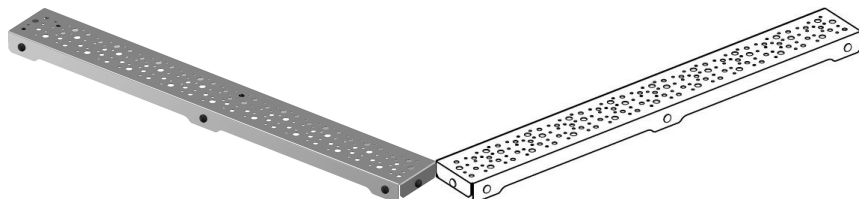

## Uponor Aqua Ambient shower inlet grate spot/silver 1000mm

**1136421**

- Design della griglia: spot
- Compatibile con bocchette doccia "silver"
- Materiale: acciaio inox lucidato

No about information

## Uponor Aqua Ambient shower inlet grate spot/silver 1000mm

1136421

### Dimensioni

Altezza unità articolo

26.8

Lunghezza unità articolo

994

Peso unitario dell'articolo

0,83

Larghezza unità articolo

### Measurements

LUNGHEZZA\_L

988

Z Misura h

26,8

Misura Z con

71,5