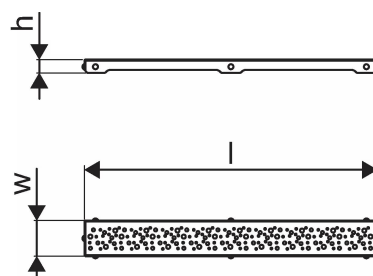

Uponor Aqua Ambient shower inlet grate spot/black 700mm

1136423

Status

Item Available From date

2026-03-01

Product code

Item no EAN

6414900483216

Item no GTIN

06414900483216

Dimensioni

Altezza unità articolo

26.8

Lunghezza unità articolo

694

Peso unitario dell'articolo

0,59

Larghezza unità articolo

77

Item_UOM

pz

Measurements

LUNGHEZZA_L

688

Z Misura h

26,8

Misura Z con

71,5

Packaging

GTIN imballaggio PL1

06414900485739

GTIN imballaggio PL4

06414900325806

Altezza imballo PL1

35

Altezza imballo PL4

931

Lunghezza imballo PL1

711

Lunghezza imballo PL4

1200

Quantità imballo PL1

1

Quantità imballo PL4

275

Tipo di imballaggio PL1

Base_Box

Tipo di imballaggio PL4

Pallet

Volume di imballaggio PL1

0,00273735

Volume di imballaggio PL4

0,89376