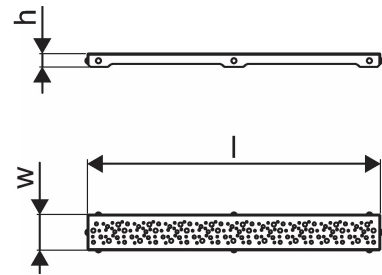

Uponor Aqua Ambient shower inlet grate spot/black 700mm

1136423

- Design della griglia: spot
- Compatibile con bocchette doccia "nere"
- Materiale: acciaio inox verniciato a polvere nero opaco

No about information

Item no GTIN

06414900483216

Dimensioni

Altezza unità articolo

26.8

Lunghezza unità articolo

694

Peso unitario dell'articolo

0,59

Larghezza unità articolo

77

Item_UOM

pz

Measurements

LUNGHEZZA_L

688