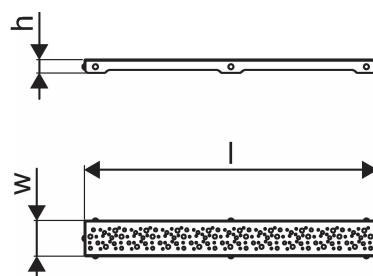

Uponor Aqua Ambient shower inlet grate spot / black 700mm

1136423

No about information