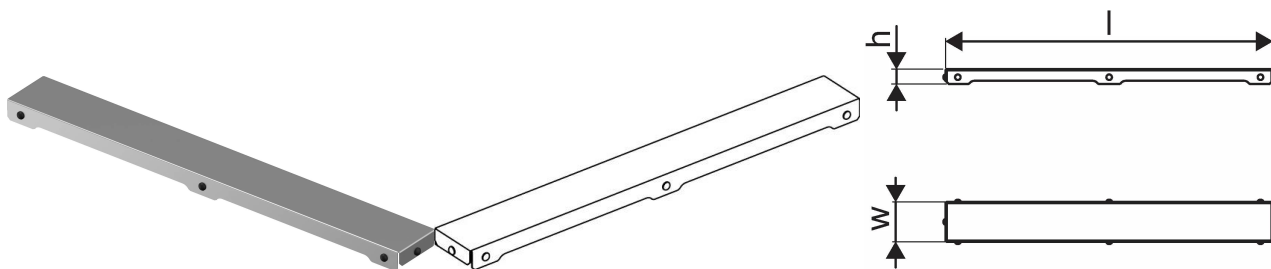

Uponor Aqua Ambient shower inlet grate plain/silver 600mm

1136427

- Design della griglia: liscio
- Compatibile con bocchette doccia "argento"
- Materiale: acciaio inox lucidato

No about information

Uponor Aqua Ambient shower inlet grate plain/silver 600mm

06414900483254

Dimensioni

Altezza unità articolo

26.8

Lunghezza unità articolo

594

Peso unitario dell'articolo

0,5