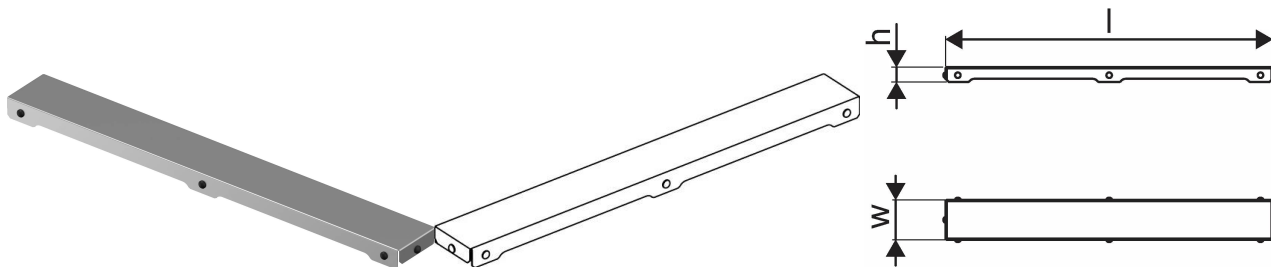

Uponor Aqua Ambient shower inlet grate plain/silver 800mm

1136429

- Design della griglia: liscio
- Compatibile con bocchette doccia "argento"
- Materiale: acciaio inox lucidato

No about information

Uponor Aqua Ambient shower inlet grate plain/silver 800mm

06414900483278

Dimensioni

Altezza unità articolo

26.8

Lunghezza unità articolo

794

Peso unitario dell'articolo

0,67