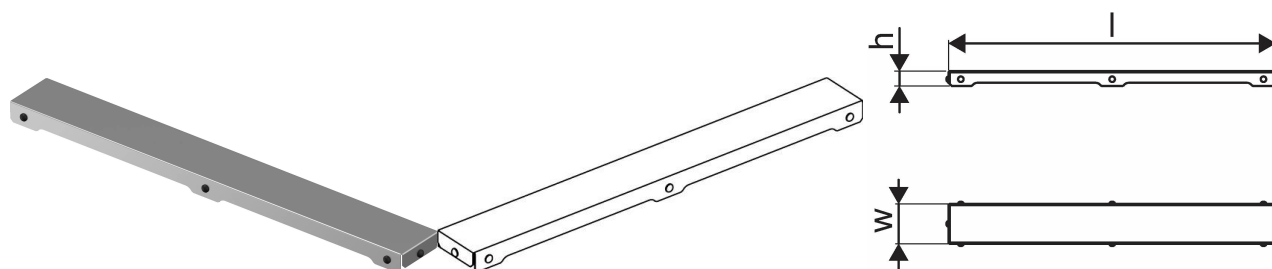

Uponor Aqua Ambient shower inlet grate plain / silver 900mm

1136430

No about information

Uponor Aqua Ambient shower inlet grate plain / silver 900mm

1136430

Status

Item Available From date

2026-03-01

Product code

Item no EAN 6414900483285

Item no GTIN 06414900483285

Dimensioni

Altezza unità articolo 26.8

Lunghezza unità articolo 894

Peso unitario dell'articolo 0,75

Larghezza unità articolo 77

Item_UOM pz

Measurements

LUNGHEZZA_L 888

Z Misura h 26,8

Misura Z con 71,5

Packaging

GTIN imballaggio PL1 06414900485807

GTIN imballaggio PL4 06414900325844