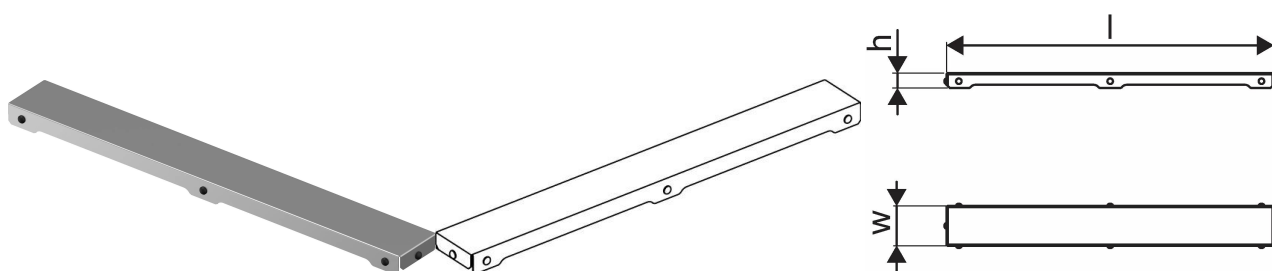

Uponor Aqua Ambient shower inlet grate plain / silver 900mm

1136430

No about information

Uponor Aqua Ambient shower inlet grate plain / silver 900mm

1136430

Status

Item Available From date

2026-03-01

Product code

Item no EAN 6414900483285

Item no GTIN 06414900483285

Dimensioni

Altezza unità articolo 26.8

Lunghezza unità articolo 894

Peso unitario dell'articolo 0,75

Larghezza unità articolo 77

Item_UOM pz

Measurements

LUNGHEZZA_L 888

Z Misura h 26,8

Misura Z con 71,5

Packaging

GTIN imballaggio PL1 06414900485807

GTIN imballaggio PL4 06414900325844