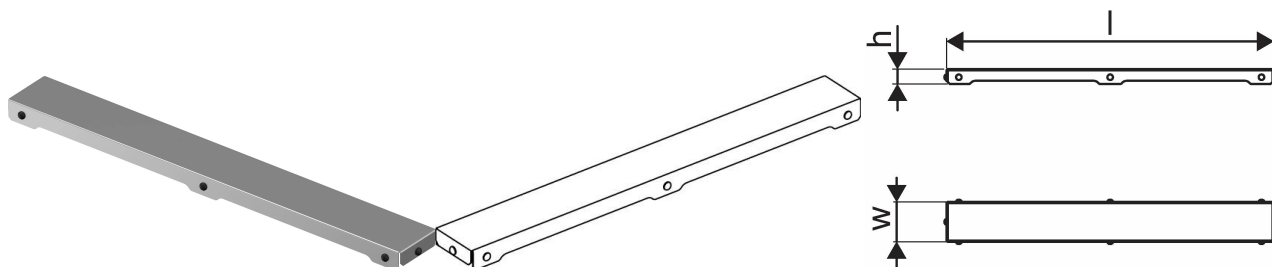

Uponor Aqua Ambient shower inlet grate plain/silver 900mm

1136430

- Design della griglia: liscio
- Compatibile con bocchette doccia "argento"
- Materiale: acciaio inox lucidato

No about information

Uponor Aqua Ambient shower inlet grate plain/silver 900mm

06414900483285

Dimensioni

Altezza unità articolo

26.8

Lunghezza unità articolo

894

Peso unitario dell'articolo

0,75