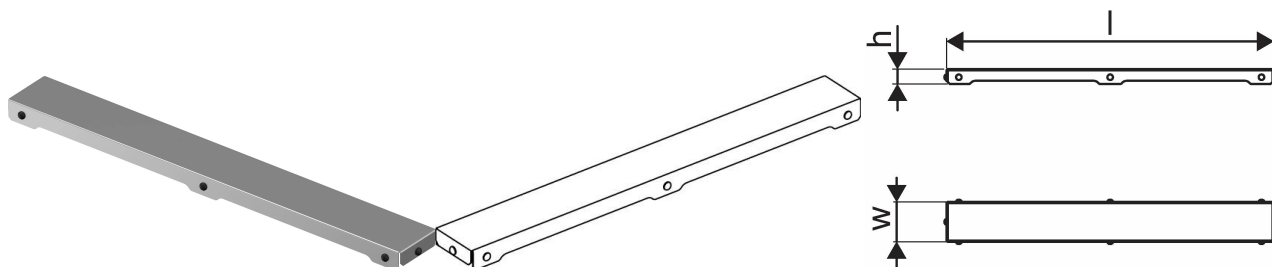

## Uponor Aqua Ambient shower inlet grate plain/silver 1000mm

**1136431**

- Design della griglia: liscio
- Compatibile con bocchette doccia "argento"
- Materiale: acciaio inox lucidato

No about information

## Uponor Aqua Ambient shower inlet grate plain/silver 1000mm

1136431

### Dimensioni

Altezza unità articolo	26.8
Lunghezza unità articolo	994
Peso unitario dell'articolo	0,83
Larghezza unità articolo	77
Item_UOM	pz

### Measurements

LUNGHEZZA_L	988
Z Misura h	26,8
Misura Z con	71,5