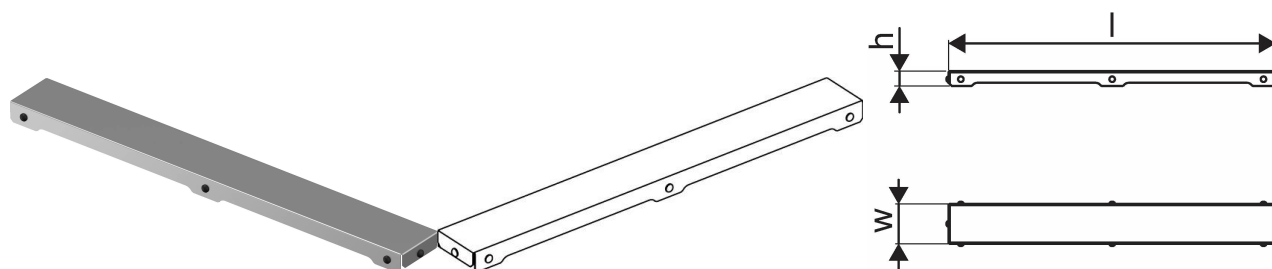

## Uponor Aqua Ambient shower inlet grate plain/silver 1000mm

**1136431**

- Design della griglia: liscio
- Compatibile con bocchette doccia "argento"
- Materiale: acciaio inox lucidato

No about information

## Uponor Aqua Ambient shower inlet grate plain/silver 1000mm

1136431

### Dimensioni

Altezza unità articolo	26.8
Lunghezza unità articolo	994
Peso unitario dell'articolo	0,83
Larghezza unità articolo	77
Item_UOM	pz

### Measurements

LUNGHEZZA_L	988
Z Misura h	26,8
Misura Z con	71,5