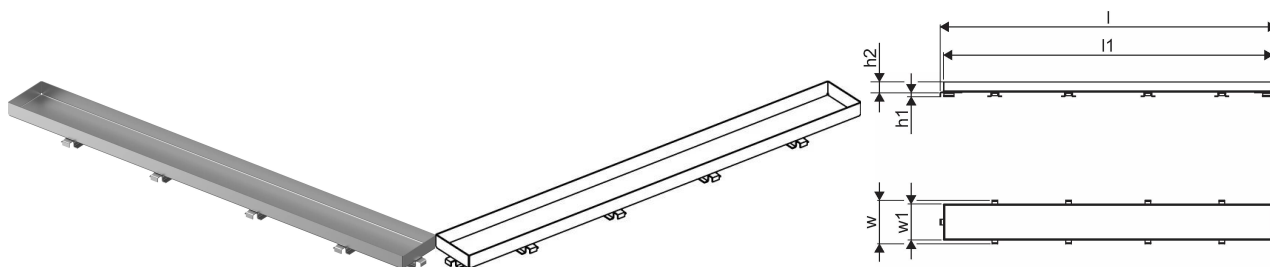

Uponor Aqua Ambient shower inlet grate stone / silver 600mm

1136437

No about information

Uponor Aqua Ambient shower inlet grate stone / silver 600mm

1136437

Status

Item Available From date

2026-03-01

Product code

Item no EAN 6414900483353

Item no GTIN 06414900483353

Dimensioni

Altezza unità articolo 26.8

Lunghezza unità articolo 594

Peso unitario dell'articolo 0,5

Larghezza unità articolo 77

Item_UOM pz

Measurements

LUNGHEZZA_L 593

Lunghezza (l1) 581

Misura Z h1 6,8

Misura Z h2 19

Misura Z con 76,5

Misura Z w1 63,5