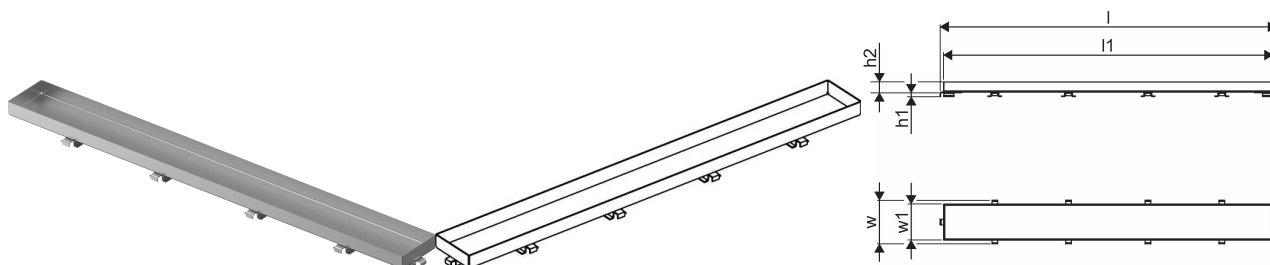

## Uponor Aqua Ambient shower inlet grate stone/silver 600mm

**1136437**

- Design della griglia: pietra
- Compatibile con bocchette doccia "argento"
- Materiale: acciaio inox lucidato

No about information

## Uponor Aqua Ambient shower inlet grate stone/silver 600mm

1136437

### Dimensioni

Altezza unità articolo

26.8

Lunghezza unità articolo

594

Peso unitario dell'articolo

0,5

Larghezza unità articolo

### Measurements

LUNGHEZZA\_L

593

Lunghezza (l1)

581

Misura Z h1

6,8

Misura Z h2