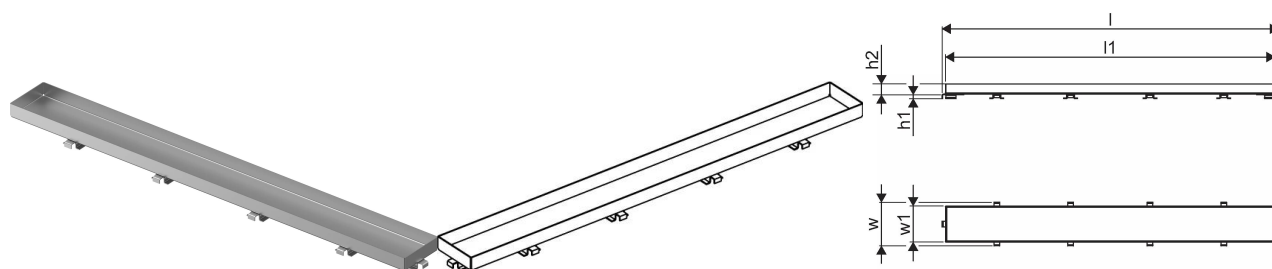

Uponor Aqua Ambient shower inlet grate stone / silver 600mm

1136437

No about information

Uponor Aqua Ambient shower inlet grate stone / silver 600mm

1136437

Status

Item Available From date

2026-03-01

Product code

Item no EAN 6414900483353

Item no GTIN 06414900483353

Dimensioni

Altezza unità articolo 26.8

Lunghezza unità articolo 594

Peso unitario dell'articolo 0,5

Larghezza unità articolo 77

Item_UOM pz

Measurements

LUNGHEZZA_L 593

Lunghezza (l1) 581

Misura Z h1 6,8

Misura Z h2 19

Misura Z con 76,5

Misura Z w1 63,5