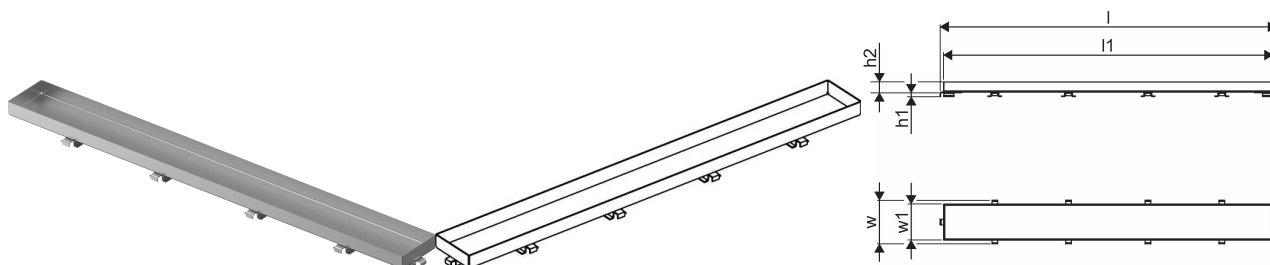

Uponor Aqua Ambient shower inlet grate stone/silver 700mm

1136438

- Design della griglia: pietra
- Compatibile con bocchette doccia "argento"
- Materiale: acciaio inox lucidato

No about information

Uponor Aqua Ambient shower inlet grate stone/silver 700mm

06414900483360

Dimensioni

Altezza unità articolo

26.8

Lunghezza unità articolo

694

Peso unitario dell'articolo

0,59