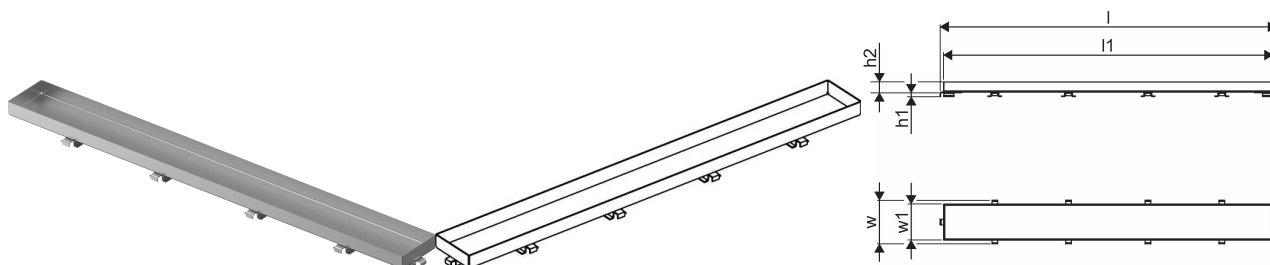

Uponor Aqua Ambient shower inlet grate stone/silver 800mm

1136439

- Design della griglia: pietra
- Compatibile con bocchette doccia "argento"
- Materiale: acciaio inox lucidato

No about information

Uponor Aqua Ambient shower inlet grate stone/silver 800mm

Altezza unità articolo 26.8

Lunghezza unità articolo 794

Peso unitario dell'articolo 0,67

Larghezza unità articolo 77

Item_UOM pz

Packaging

GTIN imballaggio PL1 06414900486095

GTIN imballaggio PL4 06414900369930