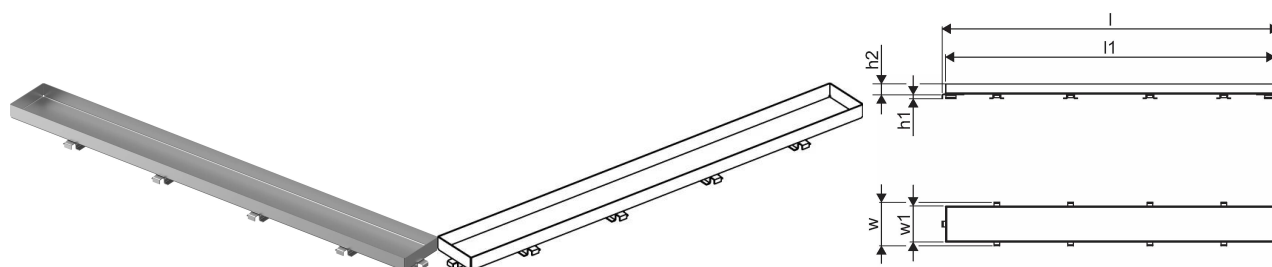

Uponor Aqua Ambient shower inlet grate stone/silver 800mm

1136439

Status

Item Available From date

2026-03-01

Product code

Item no EAN 6414900483377

Item no GTIN 06414900483377

Dimensioni

Altezza unità articolo 26.8

Lunghezza unità articolo 794

Peso unitario dell'articolo 0,67

Larghezza unità articolo 77

Item_UOM pz

Packaging

GTIN imballaggio PL1 06414900486095

GTIN imballaggio PL4 06414900369930

Altezza imballo PL1 35

Altezza imballo PL4 1300

Lunghezza imballo PL1 812

Lunghezza imballo PL4 1200

Quantità imballo PL1 1

Quantità imballo PL4 363

Tipo di imballaggio PL1 Base_Box

Tipo di imballaggio PL4 Pallet

Volume di imballaggio PL1 0,0031262

Volume di imballaggio PL4 1,248

Peso imballo PL1 0,87

Peso imballo PL4 325,81

Larghezza imballo PL1 110

Larghezza imballo PL4 800