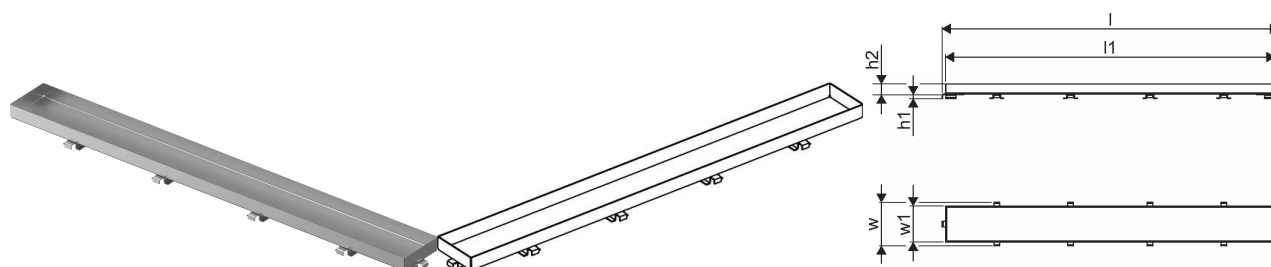

Uponor Aqua Ambient shower inlet grate stone / silver 900mm

1136440

No about information

Uponor Aqua Ambient shower inlet grate stone / silver 900mm

1136440

Status

Item Available From date

2026-03-01

Product code

Item no EAN

6414900483384

Item no GTIN

06414900483384

Dimensioni

Altezza unità articolo

26.8

Lunghezza unità articolo

894

Peso unitario dell'articolo

0,75

Larghezza unità articolo

77

Item_UOM

pz