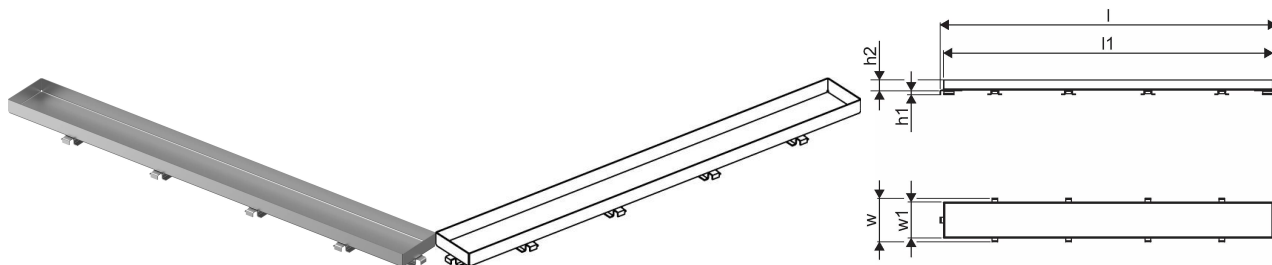

Uponor Aqua Ambient shower inlet grate stone/silver 900mm

1136440

- Design della griglia: pietra
- Compatibile con bocchette doccia "argento"
- Materiale: acciaio inox lucidato

No about information

Uponor Aqua Ambient shower inlet grate stone/silver 900mm

Altezza unità articolo 26.8

Lunghezza unità articolo 894

Peso unitario dell'articolo 0,75

Larghezza unità articolo 77

Item_UOM pz

Packaging

GTIN imballaggio PL1 06414900486101

GTIN imballaggio PL4 06414900369947