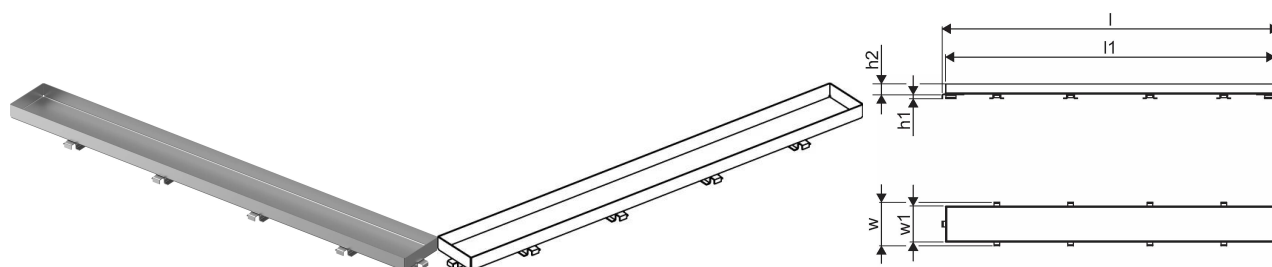

Uponor Aqua Ambient shower inlet grate stone/silver 900mm

1136440

Status

Item Available From date

2026-03-01

Product code

Item no EAN 6414900483384

Item no GTIN 06414900483384

Dimensioni

Altezza unità articolo 26.8

Lunghezza unità articolo 894

Peso unitario dell'articolo 0,75

Larghezza unità articolo 77

Item_UOM pz

Packaging

GTIN imballaggio PL1 06414900486101

GTIN imballaggio PL4 06414900369947

Altezza imballo PL1 35

Altezza imballo PL4 1300

Lunghezza imballo PL1 913

Lunghezza imballo PL4 1200

Quantità imballo PL1 1

Quantità imballo PL4 231

Tipo di imballaggio PL1 Base_Box

Tipo di imballaggio PL4 Pallet

Volume di imballaggio PL1 0,00351505

Volume di imballaggio PL4 1,248

Peso imballo PL1 0,93

Peso imballo PL4 224,83

Larghezza imballo PL1 110

Larghezza imballo PL4 800