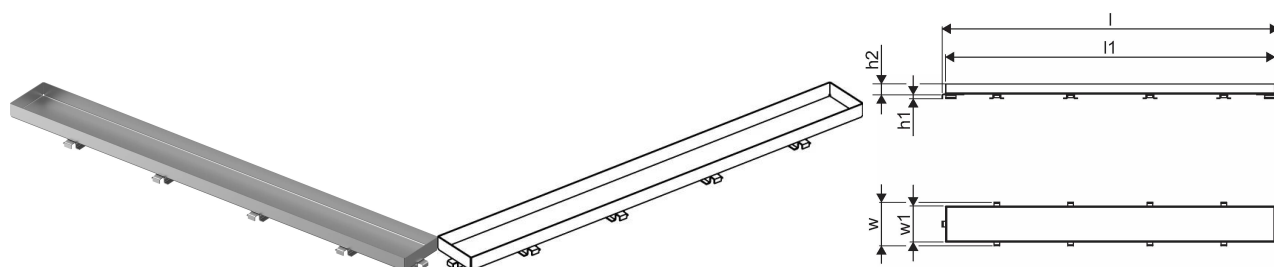

Uponor Aqua Ambient shower inlet grate stone / silver 900mm

1136440

No about information

Uponor Aqua Ambient shower inlet grate stone / silver 900mm

1136440

Status

Item Available From date

2026-03-01

Product code

Item no EAN

6414900483384

Item no GTIN

06414900483384

Dimensioni

Altezza unità articolo

26.8

Lunghezza unità articolo

894

Peso unitario dell'articolo

0,75

Larghezza unità articolo

77

Item_UOM

pz