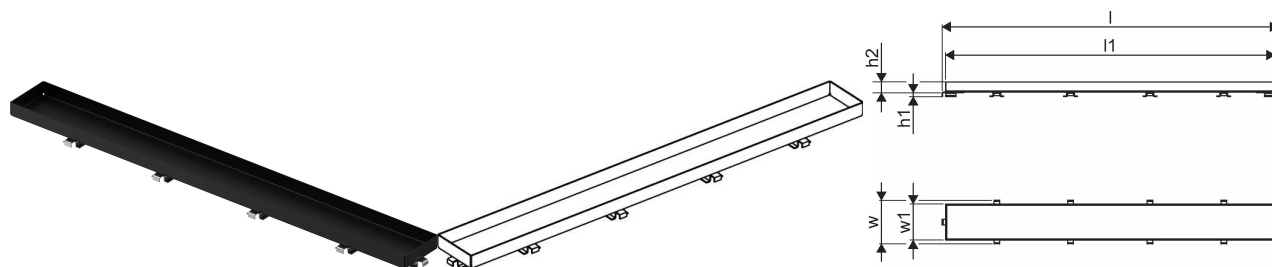

## Uponor Aqua Ambient shower inlet grate stone / black 600mm

1136442

No about information

## Uponor Aqua Ambient shower inlet grate stone / black 600mm

1136442

### Dimensioni

Altezza unità articolo 26.8

Lunghezza unità articolo 594

Peso unitario dell'articolo 0,5

Larghezza unità articolo 77

Item\_UOM pz

### Measurements

LUNGHEZZA\_L 593

Lunghezza (l1) 581

Misura Z h1 6,8

Misura Z h2 19

Misura Z con 76,5

Misura Z w1 63,5