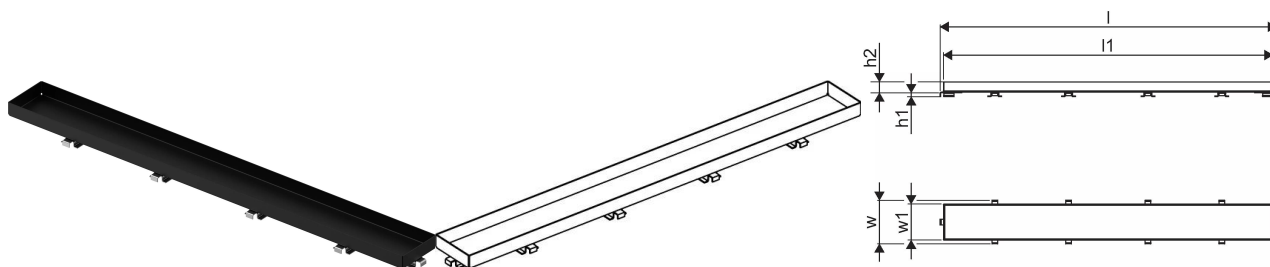

Uponor Aqua Ambient shower inlet grate stone/black 600mm

1136442

- Design della griglia: pietra
- Compatibile con bocchette doccia "nere"
- Materiale: acciaio inox verniciato a polvere nero opaco

No about information

Uponor Aqua Ambient shower inlet grate stone/black 600mm

1136442

Status

Item Available From date

2026-03-01

Product code

Item no EAN 6414900483407

Item no GTIN 06414900483407

Dimensioni

Altezza unità articolo 26.8

Lunghezza unità articolo 594

Peso unitario dell'articolo 0,5

Larghezza unità articolo 77

Item_UOM pz

Measurements

LUNGHEZZA_L 593

Lunghezza (l1) 581

Misura Z h1 6,8

Misura Z h2 19

Misura Z con 76,5

Misura Z w1 63,5

Packaging

GTIN imballaggio PL1 06414900486125

GTIN imballaggio PL4 06414900325868