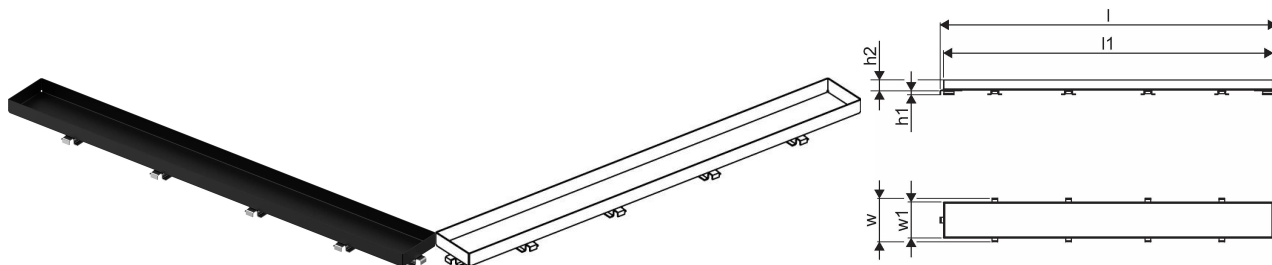

Uponor Aqua Ambient shower inlet grate stone/black 600mm

1136442

- Design della griglia: pietra
- Compatibile con bocchette doccia "nere"
- Materiale: acciaio inox verniciato a polvere nero opaco

No about information

Uponor Aqua Ambient shower inlet grate stone/black 600mm

1136442

Status

Item Available From date

2026-03-01

Product code

Item no EAN 6414900483407

Item no GTIN 06414900483407

Dimensioni

Altezza unità articolo 26.8

Lunghezza unità articolo 594

Peso unitario dell'articolo 0,5

Larghezza unità articolo 77

Item_UOM pz

Measurements

LUNGHEZZA_L 593

Lunghezza (l1) 581

Misura Z h1 6,8

Misura Z h2 19

Misura Z con 76,5

Misura Z w1 63,5

Packaging

GTIN imballaggio PL1 06414900486125

GTIN imballaggio PL4 06414900325868