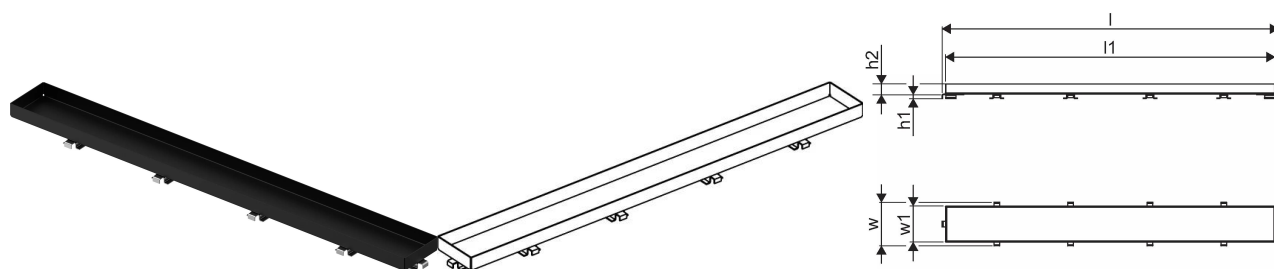

## Uponor Aqua Ambient shower inlet grate stone / black 600mm

1136442

No about information

## Uponor Aqua Ambient shower inlet grate stone / black 600mm

1136442

### Dimensioni

Altezza unità articolo 26.8

Lunghezza unità articolo 594

Peso unitario dell'articolo 0,5

Larghezza unità articolo 77

Item\_UOM pz

### Measurements

LUNGHEZZA\_L 593

Lunghezza (l1) 581

Misura Z h1 6,8

Misura Z h2 19

Misura Z con 76,5

Misura Z w1 63,5