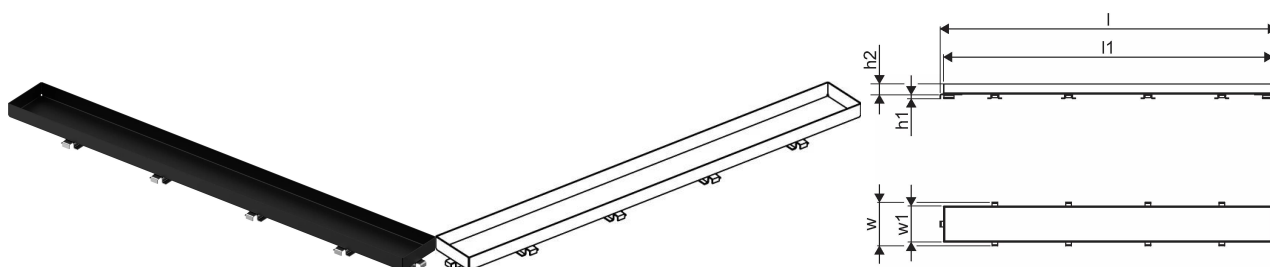

Uponor Aqua Ambient shower inlet grate stone/black 700mm

1136443

- Design della griglia: pietra
- Compatibile con bocchette doccia "nere"
- Materiale: acciaio inox verniciato a polvere nero opaco

No about information

Item no GTIN

06414900483414

Dimensioni

Altezza unità articolo

26.8

Lunghezza unità articolo

694

Peso unitario dell'articolo

Lunghezza (l1)

681

Misura Z h1

6,8

Misura Z h2

19

Misura Z con

76,5