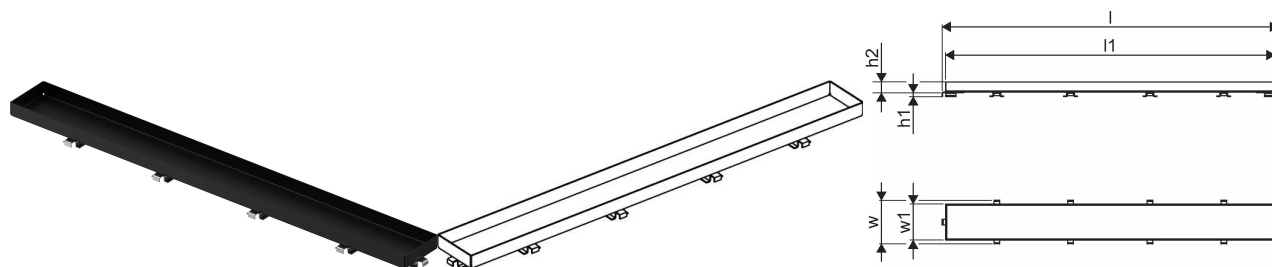

Uponor Aqua Ambient shower inlet grate stone / black 700mm

1136443

No about information

Uponor Aqua Ambient shower inlet grate stone / black 700mm

1136443

Status

Item Available From date

2026-03-01

Product code

Item no EAN 6414900483414

Item no GTIN 06414900483414

Dimensioni

Altezza unità articolo 26.8

Lunghezza unità articolo 694

Peso unitario dell'articolo 0,59

Larghezza unità articolo 77

Item_UOM pz

Measurements

LUNGHEZZA_L 693

Lunghezza (l1) 681

Misura Z h1 6,8

Misura Z h2 19

Misura Z con 76,5

Misura Z w1 63,5