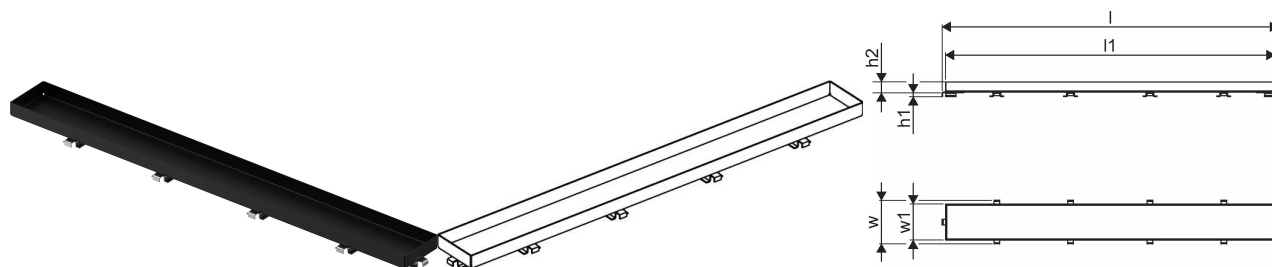

Uponor Aqua Ambient shower inlet grate stone/black 700mm

1136443

- Design della griglia: pietra
- Compatibile con bocchette doccia "nere"
- Materiale: acciaio inox verniciato a polvere nero opaco

No about information

Item no GTIN

06414900483414

Dimensioni

Altezza unità articolo

26.8

Lunghezza unità articolo

694

Peso unitario dell'articolo

Lunghezza (l1)

681

Misura Z h1

6,8

Misura Z h2

19

Misura Z con

76,5