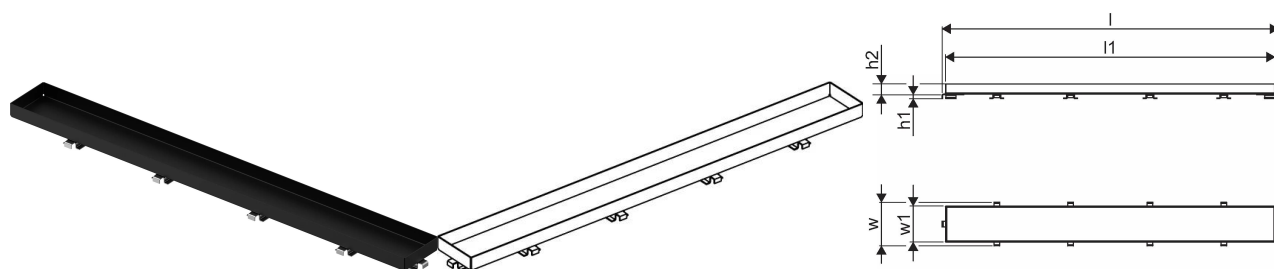

Uponor Aqua Ambient shower inlet grate stone / black 700mm

1136443

No about information

Uponor Aqua Ambient shower inlet grate stone / black 700mm

1136443

Status

Item Available From date

2026-03-01

Product code

Item no EAN 6414900483414

Item no GTIN 06414900483414

Dimensioni

Altezza unità articolo 26.8

Lunghezza unità articolo 694

Peso unitario dell'articolo 0,59

Larghezza unità articolo 77

Item_UOM pz

Measurements

LUNGHEZZA_L 693

Lunghezza (l1) 681

Misura Z h1 6,8

Misura Z h2 19

Misura Z con 76,5

Misura Z w1 63,5