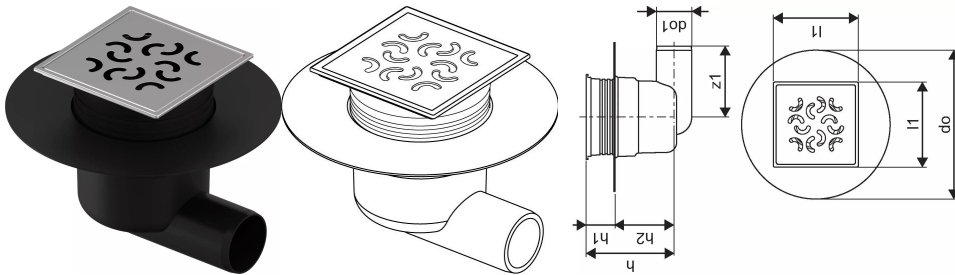

Uponor Aqua Ambient point drain inlet elb. classic/arco FI 50**1136447**

- Attacco per tubazioni fognarie DN 50
- Portata: 0,8 l/s
- Materiale griglia: acciaio inox
- Materiale corpo: polipropilene

**No about information**

Uponor Aqua Ambient point drain inlet elb. classic/arco FI 50

1136447

Status

Item Available From date 2026-03-01

MTO (longer delivery times) Articolo disponibile su richiesta, tempo di consegna minimo 2 settimane

Product code

Item no EAN 6414900483452

Item no GF 35001136447

Item no GTIN 06414900483452

Dimensioni

Altezza unità articolo 137.5

Lunghezza unità articolo 210

Peso unitario dell'articolo 0,35

Larghezza unità articolo 210

Item_UOM pz

Measurements

Lunghezza (l1) 120

Diametro esterno_do 210

Diametro esterno_do1 50

Z Misura h 124,3

Misura Z h1 40,9