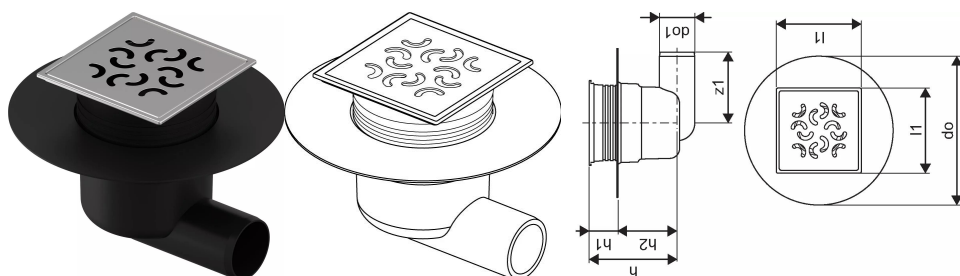

Uponor Aqua Ambient point drain inlet elb. classic/arco FI 50

1136447

No about information

Uponor Aqua Ambient point drain inlet elb. classic/arco FI 50

1136447

Status

Item Available From date 2026-03-01

MTO (longer delivery times) Articolo disponibile su richiesta, tempo di consegna minimo 2 settimane

Product code

Item no EAN 6414900483452

Item no GF 35001136447

Item no GTIN 06414900483452

Dimensioni

Altezza unità articolo	137.5
Lunghezza unità articolo	210
Peso unitario dell'articolo	0,35
Larghezza unità articolo	210
Item_UOM	pz

Measurements

Lunghezza (l1)	120
Diametro esterno_do	210
Diametro esterno_do1	50
Z Misura h	124,3
Misura Z h1	40,9
Misura Z h2	83,4
z1	100

Packaging

GTIN imballaggio PL1	06414900369084
GTIN imballaggio PL4	06414900370011
Altezza imballo PL1	155
Altezza imballo PL4	1940
Lunghezza imballo PL1	230
Lunghezza imballo PL4	1200