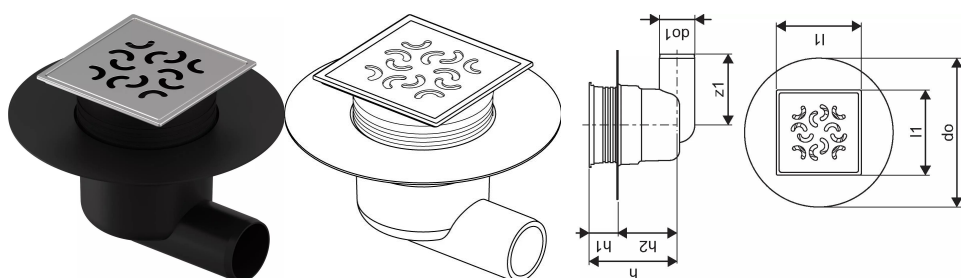

Uponor Aqua Ambient point drain inlet elb. classic/arco FI 50**1136447**

- Attacco per tubazioni fognarie DN 50
- Portata: 0,8 l/s
- Materiale griglia: acciaio inox
- Materiale corpo: polipropilene

**No about information**

Uponor Aqua Ambient point drain inlet elb. classic/arco FI 50

1136447

Status

Item Available From date 2026-03-01

MTO (longer delivery times) Articolo disponibile su richiesta, tempo di consegna minimo 2 settimane

Product code

Item no EAN 6414900483452

Item no GF 35001136447

Item no GTIN 06414900483452

Dimensioni

Altezza unità articolo 137.5

Lunghezza unità articolo 210

Peso unitario dell'articolo 0,35

Larghezza unità articolo 210

Item_UOM pz

Measurements

Lunghezza (l1) 120

Diametro esterno_do 210

Diametro esterno_do1 50

Z Misura h 124,3

Misura Z h1 40,9