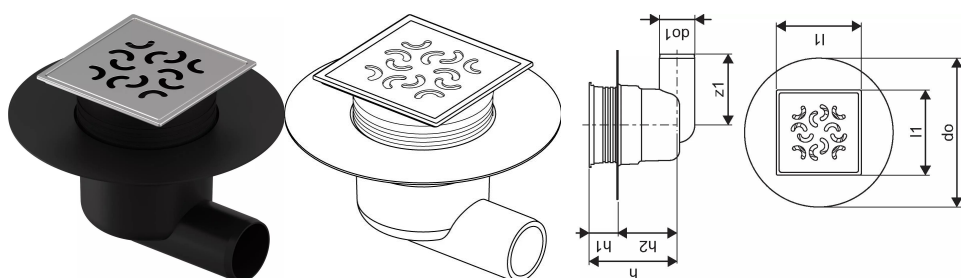

Uponor Aqua Ambient point drain inlet elb. classic/arco FI 50

1136447

No about information

Uponor Aqua Ambient point drain inlet elb. classic/arco FI 50

1136447

Status

Item Available From date 2026-03-01

MTO (longer delivery times) Articolo disponibile su richiesta, tempo di consegna minimo 2 settimane

Product code

Item no EAN 6414900483452

Item no GF 35001136447

Item no GTIN 06414900483452

Dimensioni

Altezza unità articolo	137.5
Lunghezza unità articolo	210
Peso unitario dell'articolo	0,35
Larghezza unità articolo	210
Item_UOM	pz

Measurements

Lunghezza (l1)	120
Diametro esterno_do	210
Diametro esterno_do1	50
Z Misura h	124,3
Misura Z h1	40,9
Misura Z h2	83,4
z1	100

Packaging

GTIN imballaggio PL1	06414900369084
GTIN imballaggio PL4	06414900370011
Altezza imballo PL1	155
Altezza imballo PL4	1940
Lunghezza imballo PL1	230
Lunghezza imballo PL4	1200