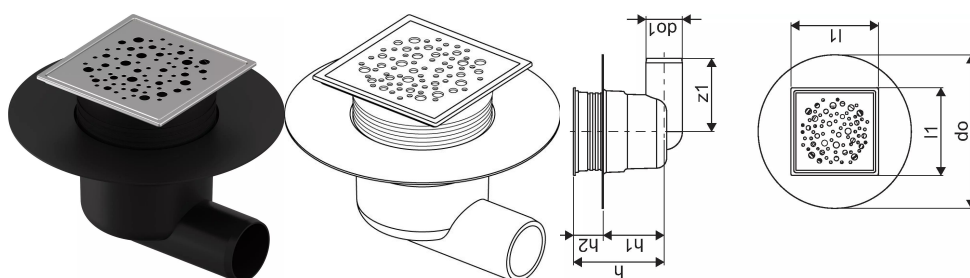

Uponor Aqua Ambient point drain inlet elb. classic/spot FI 50

1136448

No about information

Uponor Aqua Ambient point drain inlet elb. classic/spot FI 50

1136448

Status

Item Available From date

2026-03-01

Product code

Item no EAN

6414900483469

Item no GF

35001136448

Item no GTIN

06414900483469

Dimensioni

Altezza unità articolo

137.5

Lunghezza unità articolo

210

Peso unitario dell'articolo

0,35

Larghezza unità articolo

210

Item_UOM

pz

Measurements

Lunghezza (l1)

120

Diametro esterno_do

210

Diametro esterno_do1