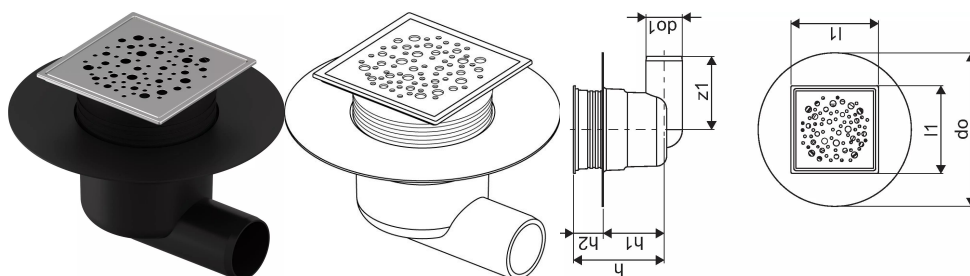

Uponor Aqua Ambient point drain inlet elb. classic/spot FI 50**1136448**

- Attacco per tubazioni fognarie DN 50
- Portata: 0,8 l/s
- Materiale griglia: acciaio inox
- Materiale corpo: polipropilene

**No about information**

Uponor Aqua Ambient point drain inlet elb. classic/spot FI 50

1136448

Status

Item Available From date

2026-03-01

Product code

Item no EAN

6414900483469

Item no GF

35001136448

Item no GTIN

06414900483469

Dimensioni

Altezza unità articolo

137.5

Lunghezza unità articolo

Lunghezza (l1)

120

Diametro esterno_do

210

Diametro esterno_do1

50

Z Misura h

124,3