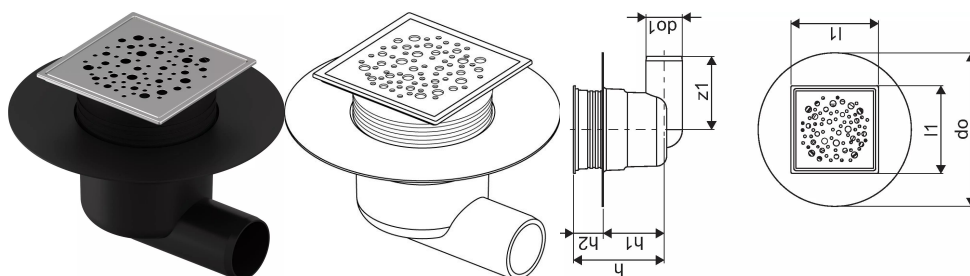

Uponor Aqua Ambient point drain inlet elb. classic/spot FI 50

1136448

No about information

Uponor Aqua Ambient point drain inlet elb. classic/spot FI 50

1136448

Status

Item Available From date

2026-03-01

Product code

Item no EAN

6414900483469

Item no GF

35001136448

Item no GTIN

06414900483469

Dimensioni

Altezza unità articolo

137.5

Lunghezza unità articolo

210

Peso unitario dell'articolo

0,35

Larghezza unità articolo

210

Item_UOM

pz

Measurements

Lunghezza (l1)

120

Diametro esterno_do

210

Diametro esterno_do1