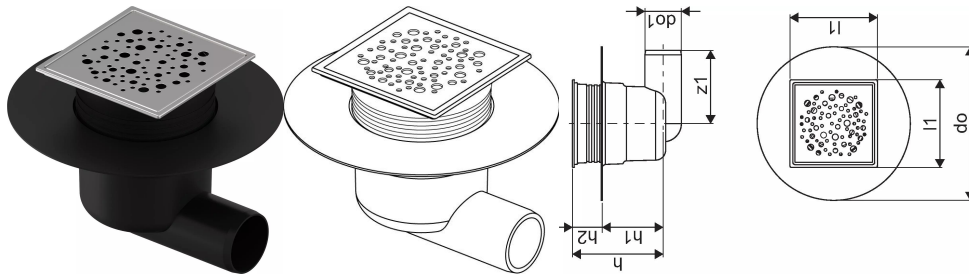

Uponor Aqua Ambient point drain inlet elb. classic/spot FI 50**1136448**

- Attacco per tubazioni fognarie DN 50
- Portata: 0,8 l/s
- Materiale griglia: acciaio inox
- Materiale corpo: polipropilene

**No about information**

Uponor Aqua Ambient point drain inlet elb. classic/spot FI 50

1136448

Status

Item Available From date

2026-03-01

Product code

Item no EAN

6414900483469

Item no GF

35001136448

Item no GTIN

06414900483469

Dimensioni

Altezza unità articolo

137.5

Lunghezza unità articolo

Lunghezza (l1)

120

Diametro esterno_do

210

Diametro esterno_do1

50

Z Misura h

124,3