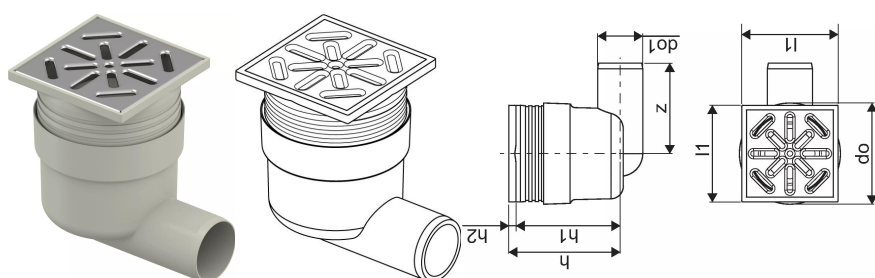

Uponor Aqua Ambient point drain inlet elb. standard 100mmx100mm FI 50**1136456**

- Attacco a tubazioni fognarie DN 50 o DN 110
- Portata: DN 50 0,8 l/s, DN 110 1,4 l/s
- Materiale griglia: acciaio inox
- Materiale corpo: polipropilene

**No about information**

Uponor Aqua Ambient point drain inlet elb. standard 100mmx100mm FI 50

1136456

Status

Item Available From date

2026-03-01

Product code

Item no EAN 6414900483537

Item no GF 35001136456

Item no GTIN 06414900483537

Dimensioni

Altezza unità articolo 148.5

Lunghezza unità articolo 107

Peso unitario dell'articolo 0,37

Larghezza unità articolo 153.5

Item_UOM pz

Measurements

Lunghezza (l1) 107

Diametro esterno_do 112

Diametro esterno_do1 50

Z Misura h 123,5

Misura Z h1 115,5

Misura Z h2 8

Z 100