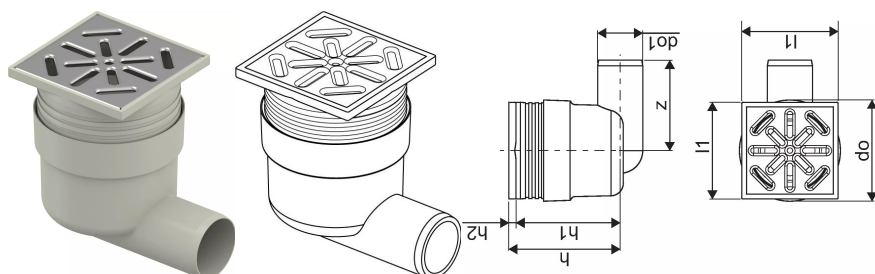

Uponor Aqua Ambient point drain inlet elb. standard 100mmx100mm FI 50**1136456**

- Attacco a tubazioni fognarie DN 50 o DN 110
- Portata: DN 50 0,8 l/s, DN 110 1,4 l/s
- Materiale griglia: acciaio inox
- Materiale corpo: polipropilene

**No about information**

Uponor Aqua Ambient point drain inlet elb. standard 100mmx100mm FI 50

1136456

Status

Item Available From date

2026-03-01

Product code

Item no EAN 6414900483537

Item no GF 35001136456

Item no GTIN 06414900483537

Dimensioni

Altezza unità articolo 148.5

Lunghezza unità articolo 107

Peso unitario dell'articolo 0,37

Larghezza unità articolo 153.5

Item_UOM pz

Measurements

Lunghezza (l1) 107

Diametro esterno_do 112

Diametro esterno_do1 50

Z Misura h 123,5

Misura Z h1 115,5

Misura Z h2 8

Z 100