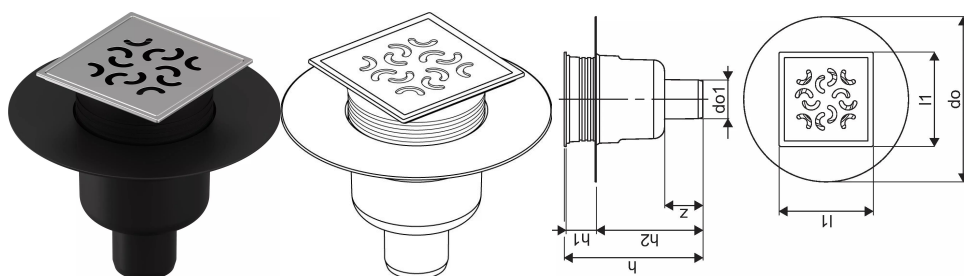

## Uponor Aqua Ambient point drain inlet down classic/arco FI 50

**1136462**

- Attacco per tubazioni fognarie DN 50
- Portata: 0,8 l/s
- Materiale griglia: acciaio inox
- Materiale corpo: polipropilene

No about information

## Uponor Aqua Ambient point drain inlet down classic/arco FI 50

1136462

### Dimensioni

Altezza unità articolo 137,5

Lunghezza unità articolo 210

Peso unitario dell'articolo 0,35

Larghezza unità articolo 210

Item\_UOM pz

### Measurements

Lunghezza (l1) 120

Diametro esterno\_do 210

Diametro esterno\_do1 49,2

Z Misura h 176,8

Misura Z h1 38,4

Misura Z h2 135,9

Z 48,7