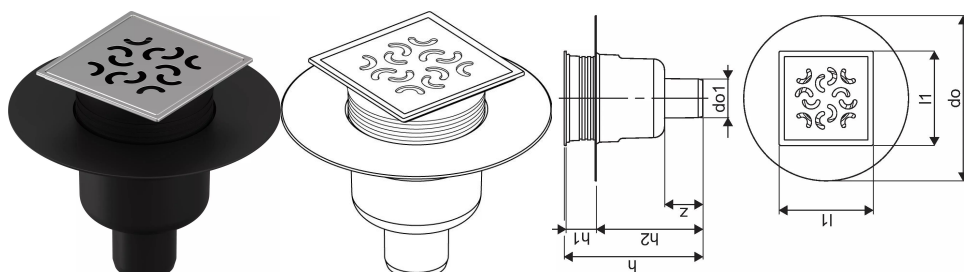

## Uponor Aqua Ambient point drain inlet down classic/arco FI 50

**1136462**

- Attacco per tubazioni fognarie DN 50
- Portata: 0,8 l/s
- Materiale griglia: acciaio inox
- Materiale corpo: polipropilene

No about information

## Uponor Aqua Ambient point drain inlet down classic/arco FI 50

1136462

### Dimensioni

Altezza unità articolo 137,5

Lunghezza unità articolo 210

Peso unitario dell'articolo 0,35

Larghezza unità articolo 210

Item\_UOM pz

### Measurements

Lunghezza (l1) 120

Diametro esterno\_do 210

Diametro esterno\_do1 49,2

Z Misura h 176,8

Misura Z h1 38,4

Misura Z h2 135,9

Z 48,7