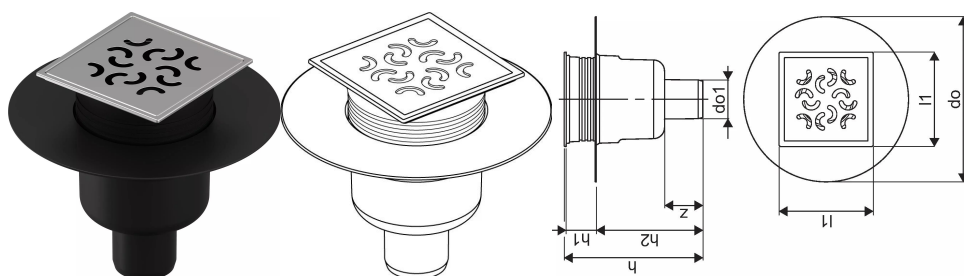

## Uponor Aqua Ambient point drain inlet down classic/arco FI 50

1136462

No about information

## Uponor Aqua Ambient point drain inlet down classic/arco FI 50

1136462

### Dimensioni

Altezza unità articolo 137,5

Lunghezza unità articolo 210

Peso unitario dell'articolo 0,35

Larghezza unità articolo 210

Item\_UOM pz

### Measurements

Lunghezza (l1) 120

Diametro esterno\_do 210

Diametro esterno\_do1 49,2

Z Misura h 176,8

Misura Z h1 38,4

Misura Z h2 135,9

Z 48,7