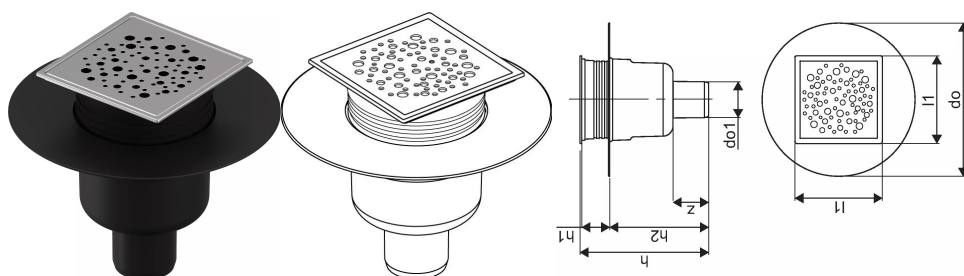

Uponor Aqua Ambient point drain inlet down classic/spot FI 50

1136463

- Attacco per tubazioni fognarie DN 50
- Portata: 0,8 l/s
- Materiale griglia: acciaio inox
- Materiale corpo: polipropilene

No about information

Uponor Aqua Ambient point drain inlet down classic/spot FI 50

1136463

Status

Item Available From date

2026-03-01

Product code

Item no EAN

6414900483629

Item no GF

35001136463

Item no GTIN

06414900483629

Dimensioni

Altezza unità articolo

137,5

Lunghezza unità articolo

Lunghezza (l1)

120

Diametro esterno_do

210

Diametro esterno_do1

49

Z Misura h

176,8