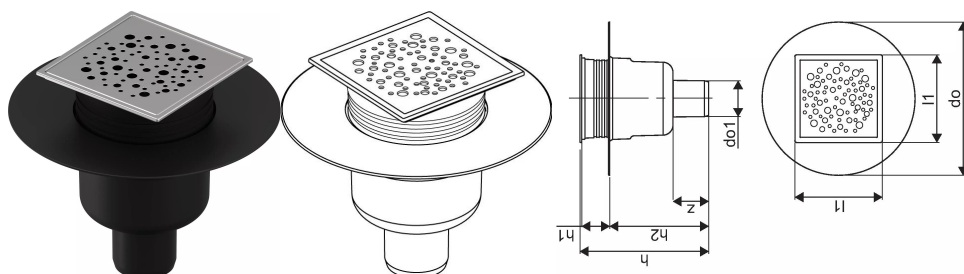

Uponor Aqua Ambient point drain inlet down classic/spot FI 50

1136463

- Attacco per tubazioni fognarie DN 50
- Portata: 0,8 l/s
- Materiale griglia: acciaio inox
- Materiale corpo: polipropilene

No about information

Uponor Aqua Ambient point drain inlet down classic/spot FI 50

1136463

Status

Item Available From date

2026-03-01

Product code

Item no EAN

6414900483629

Item no GF

35001136463

Item no GTIN

06414900483629

Dimensioni

Altezza unità articolo

137,5

Lunghezza unità articolo

Lunghezza (l1)

120

Diametro esterno_do

210

Diametro esterno_do1

49

Z Misura h

176,8