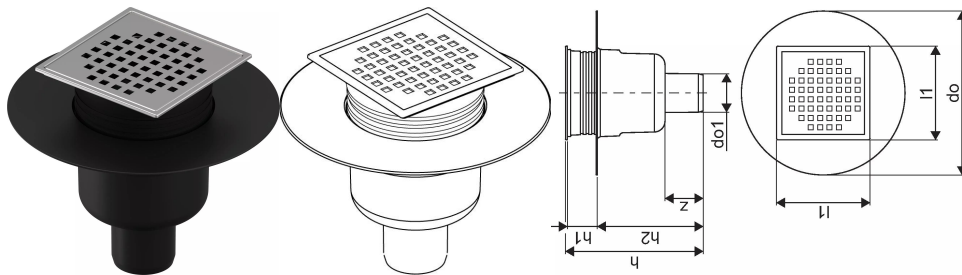

Uponor Aqua Ambient point drain inlet down classic/cube FI 50

1136464

No about information

Uponor Aqua Ambient point drain inlet down classic/cube FI 50

1136464

Status

Item Available From date

2026-03-01

Product code

Item no EAN 6414900483636

Item no GF 35001136464

Item no GTIN 06414900483636

Dimensioni

Altezza unità articolo 137,5

Lunghezza unità articolo 210

Peso unitario dell'articolo 0,35

Larghezza unità articolo 210

Item_UOM pz

Measurements

Lunghezza (l1) 120

Diametro esterno_do 210

Diametro esterno_do1 49

Z Misura h 176,8

Misura Z h1 38,4

Misura Z h2 135,9

Z 48,7

Packaging

GTIN imballaggio PL1 06414900369480

GTIN imballaggio PL4 06414900370127

Altezza imballo PL1 155

Altezza imballo PL4 1940

Lunghezza imballo PL1 230