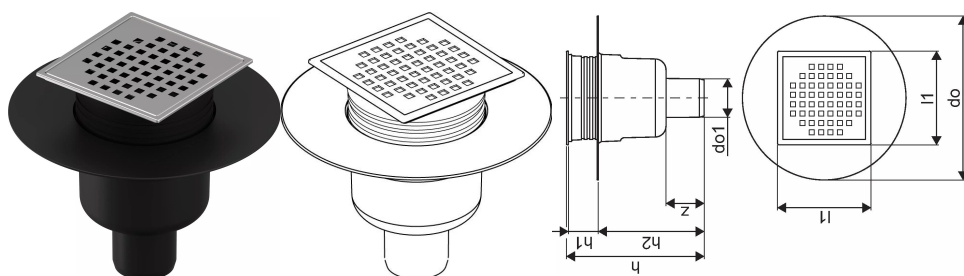

Uponor Aqua Ambient point drain inlet down classic/cube FI 50

1136464

- Attacco per tubazioni fognarie DN 50
- Portata: 0,8 l/s
- Materiale griglia: acciaio inox
- Materiale corpo: polipropilene

No about information

Uponor Aqua Ambient point drain inlet down classic/cube FI 50

1136464

Status

Item Available From date

2026-03-01

Product code

Item no EAN 6414900483636

Item no GF 35001136464

Item no GTIN 06414900483636

Dimensioni

Altezza unità articolo 137,5

Lunghezza unità articolo 210

Peso unitario dell'articolo 0,35

Larghezza unità articolo 210

Item_UOM pz

Measurements

Lunghezza (l1) 120

Diametro esterno_do 210

Diametro esterno_do1 49

Z Misura h 176,8

Misura Z h1 38,4

Misura Z h2 135,9

Z 48,7

Packaging