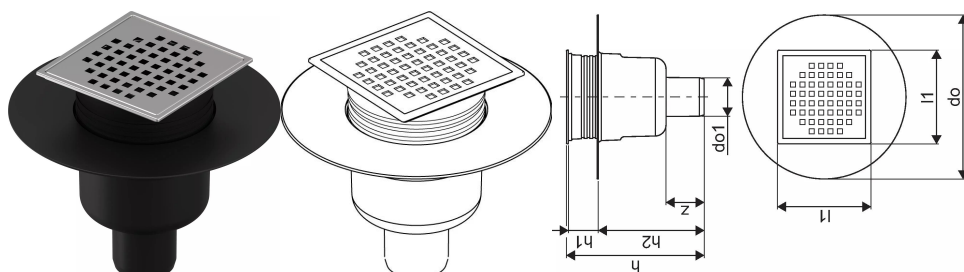

Uponor Aqua Ambient point drain inlet down classic/cube FI 50

1136464

- Attacco per tubazioni fognarie DN 50
- Portata: 0,8 l/s
- Materiale griglia: acciaio inox
- Materiale corpo: polipropilene

No about information

Uponor Aqua Ambient point drain inlet down classic/cube FI 50

1136464

Status

Item Available From date

2026-03-01

Product code

Item no EAN 6414900483636

Item no GF 35001136464

Item no GTIN 06414900483636

Dimensioni

Altezza unità articolo 137,5

Lunghezza unità articolo 210

Peso unitario dell'articolo 0,35

Larghezza unità articolo 210

Item_UOM pz

Measurements

Lunghezza (l1) 120

Diametro esterno_do 210

Diametro esterno_do1 49

Z Misura h 176,8

Misura Z h1 38,4

Misura Z h2 135,9

Z 48,7

Packaging