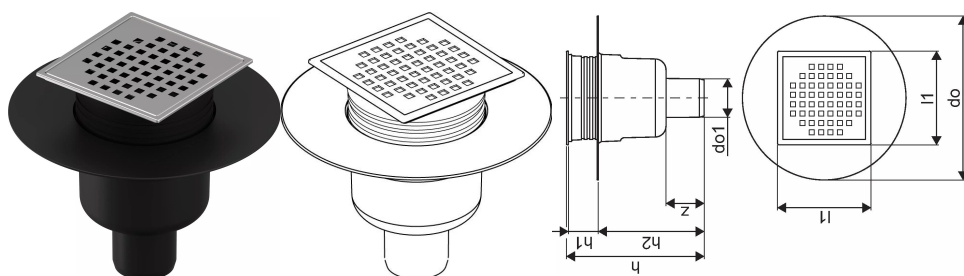

Uponor Aqua Ambient point drain inlet down classic/cube FI 50

1136464

No about information

Uponor Aqua Ambient point drain inlet down classic/cube FI 50

1136464

Status

Item Available From date

2026-03-01

Product code

Item no EAN 6414900483636

Item no GF 35001136464

Item no GTIN 06414900483636

Dimensioni

Altezza unità articolo 137,5

Lunghezza unità articolo 210

Peso unitario dell'articolo 0,35

Larghezza unità articolo 210

Item_UOM pz

Measurements

Lunghezza (l1) 120

Diametro esterno_do 210

Diametro esterno_do1 49

Z Misura h 176,8

Misura Z h1 38,4

Misura Z h2 135,9

Z 48,7

Packaging

GTIN imballaggio PL1 06414900369480

GTIN imballaggio PL4 06414900370127

Altezza imballo PL1 155

Altezza imballo PL4 1940

Lunghezza imballo PL1 230