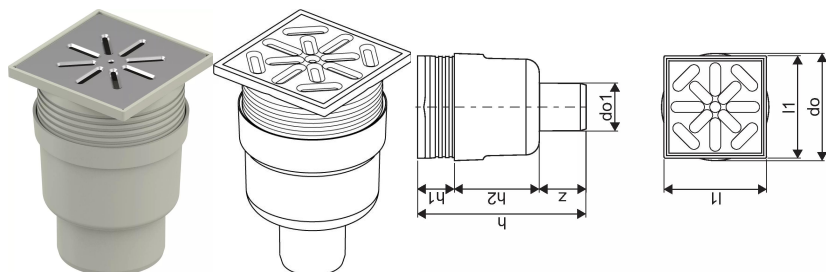

Uponor Aqua Ambient point drain inlet down standard 150mmx150mm FI 110

1136470

- Attacco a tubazioni fognarie DN 50 o DN 110
- Portata: DN 50 0,8 l/s, DN 110 1,4 l/s
- Materiale griglia: acciaio inox
- Materiale corpo: polipropilene

No about information

Uponor Aqua Ambient point drain inlet down standard 150mmx150mm FI 110

1136470

Status

Item Available From date

2026-03-01

Product code

Item no EAN	6414900483698
Item no GF	35001136470
Item no GTIN	06414900483698

Dimensioni

Altezza unità articolo	220
Lunghezza unità articolo	149.5
Peso unitario dell'articolo	0,48
Larghezza unità articolo	149.5
Item_UOM	pz

Measurements

Lunghezza (l1)	149,5
Diametro esterno_do	158
Diametro esterno_do1	110
Z Misura h	163
Misura Z h1	57,7
Misura Z h2	10,5
Z	58