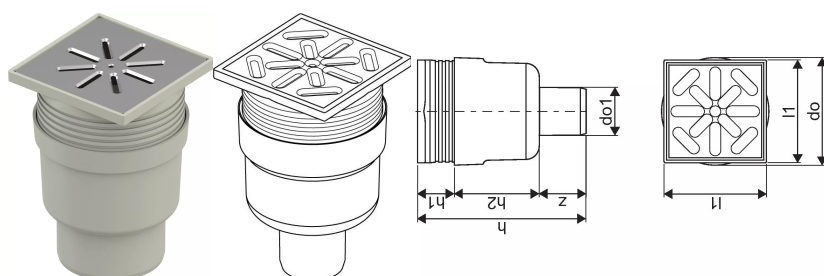

Uponor Aqua Ambient point drain inlet down standard 150mmx150mm FI 110

1136470

- Attacco a tubazioni fognarie DN 50 o DN 110
- Portata: DN 50 0,8 l/s, DN 110 1,4 l/s
- Materiale griglia: acciaio inox
- Materiale corpo: polipropilene

No about information

Uponor Aqua Ambient point drain inlet down standard 150mmx150mm FI 110

1136470

Status

Item Available From date

2026-03-01

Product code

Item no EAN	6414900483698
Item no GF	35001136470
Item no GTIN	06414900483698

Dimensioni

Altezza unità articolo	220
Lunghezza unità articolo	149.5
Peso unitario dell'articolo	0,48
Larghezza unità articolo	149.5
Item_UOM	pz

Measurements

Lunghezza (l1)	149,5
Diametro esterno_do	158
Diametro esterno_do1	110
Z Misura h	163
Misura Z h1	57,7
Misura Z h2	10,5
Z	58