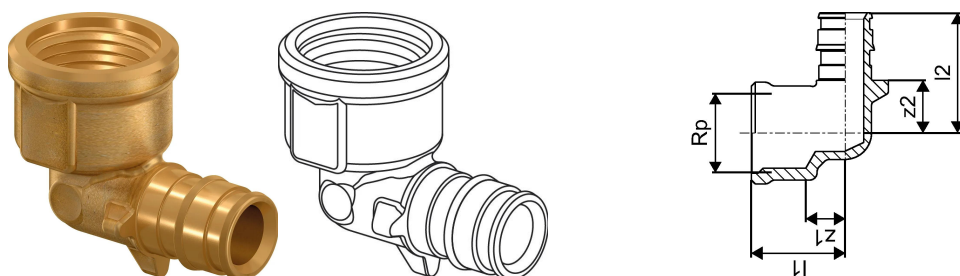

Uponor Q&E curva femmina PL 16-G1/2"FT

1145644

- raccordo realizzato in ottone con profilo di tenuta brevettato Quick & Easy
- adatto esclusivamente per tubazioni in PE-Xa Uponor Aqua Pipe, Radi Pipe, Combi Pipe e Comfort Pipe PLUS
- conforme al Decreto Ministeriale n°174 del 6 aprile 2004 per il trasporto dell'acqua potabile
- anelli Q&E non inclusi
- filettatura in accordo con la norma EN 10226-1

Informazioni Uponor Q&E curva femmina PL

Specifiche

- Q&E raccordi e anelli per tubi Uponor PE-Xa
- I raccordi in metallo sono realizzati in ottone di alta qualità
- I raccordi in plastica sono realizzati in polifenilsulfone
- Q&E anelli devono essere ordinati separatamente se non diversamente menzionato

Application

se non diversamente indicato:

- Filetti maschio e femmina conformi a EN 10226-1.

Uponor Q&E curva femmina PL 16-G1/2"FT

1145644

Measurements

Filettatura_cilindrica_G	1/2
Lunghezza (l1)	25
Lunghezza (l2)	32
z1	10,5
z2	14

Product code

Item no EAN	6414900390828
Item no GF	35001145644
Item no GTIN	06414900390828

Dimensioni

Altezza unità articolo	27
Lunghezza unità articolo	45.5
Peso unitario dell'articolo	0,061
Larghezza unità articolo	36.5
Item_UOM	pz