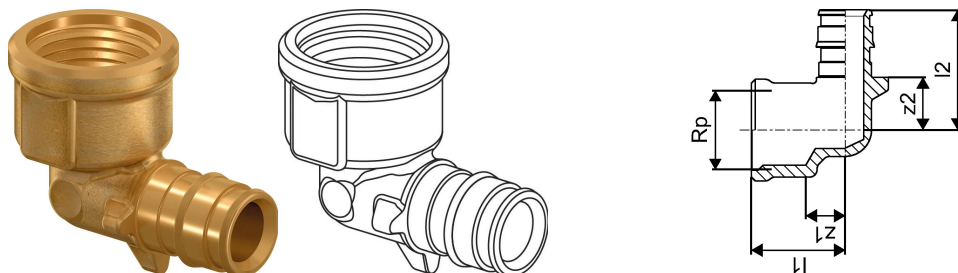

Uponor Q&E curva femmina PL 16-G1/2"FT

1145644

- raccordo realizzato in ottone con profilo di tenuta brevettato Quick & Easy
- adatto esclusivamente per tubazioni in PE-Xa Uponor Aqua Pipe, Radi Pipe, Combi Pipe e Comfort Pipe PLUS
- conforme al Decreto Ministeriale n°174 del 6 aprile 2004 per il trasporto dell'acqua potabile
- anelli Q&E non inclusi
- filettatura in accordo con la norma EN 10226-1

Informazioni Uponor Q&E curva femmina PL

Specifiche

- Q&E raccordi e anelli per tubi Uponor PE-Xa
- I raccordi in metallo sono realizzati in ottone di alta qualità
- I raccordi in plastica sono realizzati in polifenilsulfone
- Q&E anelli devono essere ordinati separatamente se non diversamente menzionato

Application

se non diversamente indicato:

- Filetti maschio e femmina conformi a EN 10226-1.

Uponor Q&E curva femmina PL 16-G1/2"FT

1145644

Measurements

Filettatura_cilindrica_G	1/2
Lunghezza (l1)	25
Lunghezza (l2)	32
z1	10,5
z2	14

Product code

Item no EAN	6414900390828
Item no GF	35001145644
Item no GTIN	06414900390828

Dimensioni

Altezza unità articolo	27
Lunghezza unità articolo	45.5
Peso unitario dell'articolo	0,061
Larghezza unità articolo	36.5
Item_UOM	pz