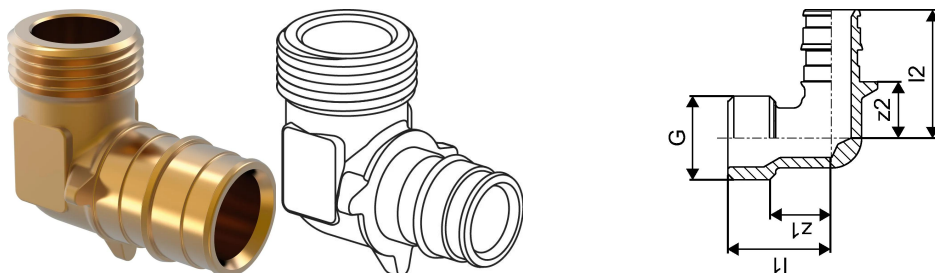

Uponor Q&E curva maschio PL 25-G3/4"MT

1145673

- raccordo realizzato in ottone con profilo di tenuta brevettato Quick & Easy
- adatto esclusivamente per tubazioni in PE-Xa Uponor Aqua Pipe, Radi Pipe, Combi Pipe e Comfort Pipe PLUS
- conforme al Decreto Ministeriale n°174 del 6 aprile 2004 per il trasporto dell'acqua potabile
- anelli Q&E non inclusi
- filettatura in accordo con la norma EN 10226-1

Informazioni Uponor Q&E curva maschio PL

Specifiche

- Q&E raccordi e anelli per tubi Uponor PE-Xa
- I raccordi in metallo sono realizzati in ottone di alta qualità
- I raccordi in plastica sono realizzati in polifenilsulfone
- Q&E anelli devono essere ordinati separatamente se non diversamente menzionato

Application

se non diversamente indicato:

- Filetti maschio e femmina conformi a EN 10226-1.

Uponor Q&E curva maschio PL 25-G3/4"MT

1145673

Measurements

Filettatura_cilindrica_G	3/4
Lunghezza (l1)	29
Lunghezza (l2)	40,5
z1	19,7
Z2	13,5

Product code

Item no EAN	6414900391078
Item no GF	35001145673
Item no GTIN	06414900391078

Dimensioni

Altezza unità articolo	40
Lunghezza unità articolo	50
Peso unitario dell'articolo	0,12
Larghezza unità articolo	22
Item_UOM	pz