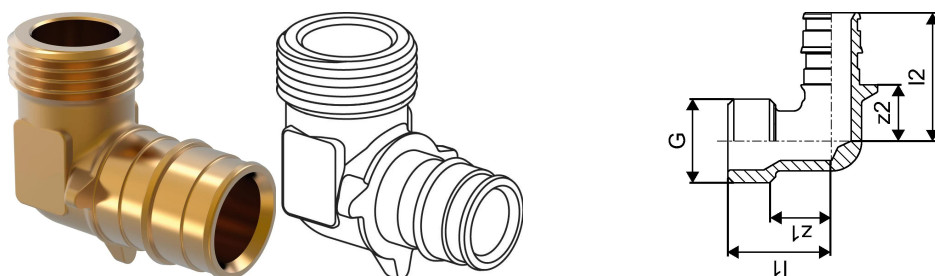

Uponor Q&E curva maschio PL 25-G3/4"MT

1145673

- raccordo realizzato in ottone con profilo di tenuta brevettato Quick & Easy
- adatto esclusivamente per tubazioni in PE-Xa Uponor Aqua Pipe, Radi Pipe, Combi Pipe e Comfort Pipe PLUS
- conforme al Decreto Ministeriale n°174 del 6 aprile 2004 per il trasporto dell'acqua potabile
- anelli Q&E non inclusi
- filettatura in accordo con la norma EN 10226-1

Informazioni Uponor Q&E curva maschio PL

Specifiche

- Q&E raccordi e anelli per tubi Uponor PE-Xa
- I raccordi in metallo sono realizzati in ottone di alta qualità
- I raccordi in plastica sono realizzati in polifenilsulfone
- Q&E anelli devono essere ordinati separatamente se non diversamente menzionato

Application

se non diversamente indicato:

- Filetti maschio e femmina conformi a EN 10226-1.

Uponor Q&E curva maschio PL 25-G3/4"MT

1145673

Measurements

Filettatura_cilindrica_G	3/4
Lunghezza (l1)	29
Lunghezza (l2)	40,5
z1	19,7
Z2	13,5

Product code

Item no EAN	6414900391078
Item no GF	35001145673
Item no GTIN	06414900391078

Dimensioni

Altezza unità articolo	40
Lunghezza unità articolo	50
Peso unitario dell'articolo	0,12
Larghezza unità articolo	22
Item_UOM	pz