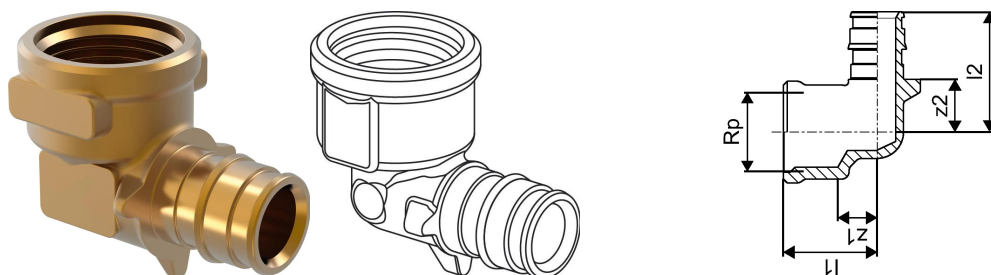

Uponor Q&E curva femmina PL 20-G3/4"FT

1145674

- raccordo realizzato in ottone con profilo di tenuta brevettato Quick & Easy
- adatto esclusivamente per tubazioni in PE-Xa Uponor Aqua Pipe, Radi Pipe, Combi Pipe e Comfort Pipe PLUS
- conforme al Decreto Ministeriale n°174 del 6 aprile 2004 per il trasporto dell'acqua potabile
- anelli Q&E non inclusi
- filettatura in accordo con la norma EN 10226-1

Informazioni Uponor Q&E curva femmina PL

Specifiche

- Q&E raccordi e anelli per tubi Uponor PE-Xa
- I raccordi in metallo sono realizzati in ottone di alta qualità
- I raccordi in plastica sono realizzati in polifenilsulfone
- Q&E anelli devono essere ordinati separatamente se non diversamente menzionato

Application

se non diversamente indicato:

- Filetti maschio e femmina conformi a EN 10226-1.

Uponor Q&E curva femmina PL 20-G3/4"FT

1145674

Measurements

Filettatura_cilindrica_G	3/4
Lunghezza (l1)	26
Lunghezza (l2)	38,5
z1	9,5
z2	16,5

Product code

Item no EAN	6414900391085
Item no GF	35001145674
Item no GTIN	06414900391085

Dimensioni

Altezza unità articolo	58
Lunghezza unità articolo	42
Peso unitario dell'articolo	0,128
Larghezza unità articolo	32
Item_UOM	pz