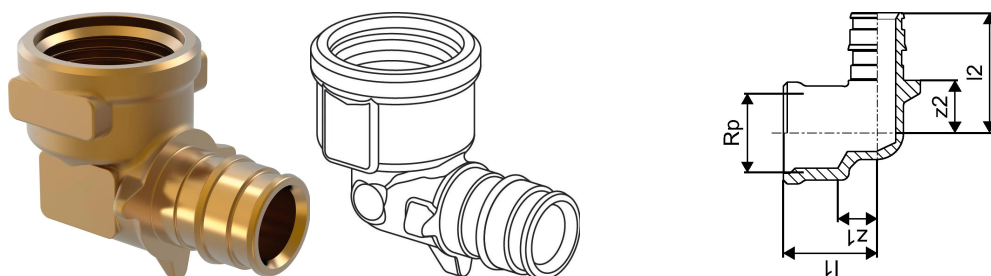

Uponor Q&E curva femmina PL 20-G3/4"FT

1145674

- raccordo realizzato in ottone con profilo di tenuta brevettato Quick & Easy
- adatto esclusivamente per tubazioni in PE-Xa Uponor Aqua Pipe, Radi Pipe, Combi Pipe e Comfort Pipe PLUS
- conforme al Decreto Ministeriale n°174 del 6 aprile 2004 per il trasporto dell'acqua potabile
- anelli Q&E non inclusi
- filettatura in accordo con la norma EN 10226-1

Informazioni Uponor Q&E curva femmina PL

Specifiche

- Q&E raccordi e anelli per tubi Uponor PE-Xa
- I raccordi in metallo sono realizzati in ottone di alta qualità
- I raccordi in plastica sono realizzati in polifenilsulfone
- Q&E anelli devono essere ordinati separatamente se non diversamente menzionato

Application

se non diversamente indicato:

- Filetti maschio e femmina conformi a EN 10226-1.

Uponor Q&E curva femmina PL 20-G3/4"FT

1145674

Measurements

Filettatura_cilindrica_G	3/4
Lunghezza (l1)	26
Lunghezza (l2)	38,5
z1	9,5
z2	16,5

Product code

Item no EAN	6414900391085
Item no GF	35001145674
Item no GTIN	06414900391085

Dimensioni

Altezza unità articolo	58
Lunghezza unità articolo	42
Peso unitario dell'articolo	0,128
Larghezza unità articolo	32
Item_UOM	pz