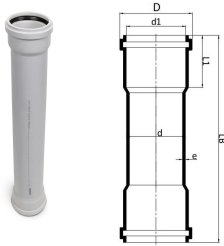

## GF Silenta Premium Pipe con doppio bicchiere 58-1000mm

1146188

No about information

## GF Silenta Premium Pipe con doppio bicchiere 58-1000mm

1146188

### Dimensioni

Altezza unità articolo	80
Lunghezza unità articolo	80
Peso unitario dell'articolo	1,292
Larghezza unità articolo	1120
Item_UOM	pz