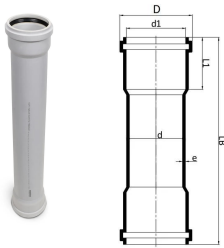

## GF Silenta Premium Pipe con doppio bicchiere 110-1000mm

1146226

No about information

## GF Silenta Premium Pipe con doppio bicchiere 110-1000mm

1146226

### Dimensioni

Altezza unità articolo	140
Lunghezza unità articolo	140
Peso unitario dell'articolo	3,349
Larghezza unità articolo	1150
Item_UOM	pz