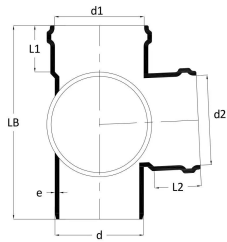

GF Silenta Premium derivazione doppia angolo 87,5° 110-110mm

1146388

No about information

GF Silenta Premium derivazione doppia angolo 87,5° 110-110mm

1146388

Status

Item Available From date

2026-03-01

Product code

Item no EAN	8698652133850
Item no GF	4501211031521
Item no GTIN	08698652133850
Item no VVS	186851016

Dimensioni

Altezza unità articolo	241
Lunghezza unità articolo	201
Peso unitario dell'articolo	1,46
Larghezza unità articolo	201
Item_UOM	pz

Packaging

GTIN imballaggio PL1	06414900602075
GTIN imballaggio PL2	06414900050746
GTIN imballaggio PL4	06414900215190
Altezza imballo PL1	241
Altezza imballo PL2	360
Altezza imballo PL4	1200
Lunghezza imballo PL1	201
Lunghezza imballo PL2	590
Lunghezza imballo PL4	1200
Quantità imballo PL1	1
Quantità imballo PL2	8
Quantità imballo PL4	96
Tipo di imballaggio PL1	Piece
Tipo di imballaggio PL2	Medium_Box

Measurements

Misura Z e	5,3
------------	-----

Documenti tecnici

Download documenti

Uponor S.r.l.

Via Eugenio Villoresi 2-4
20864, Agrate Brianza – MB
Italia

T +39 039 63 58 200
servizioclienti.it.bfs@georgfischer.com