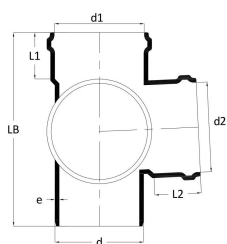

GF Silenta Premium derivazione doppia angolo 87,5° 110-110mm

1146388

No about information

GF Silenta Premium derivazione doppia angolo 87,5° 110-110mm

1146388

Status

Item Available From date

2026-03-01

Product code

Item no EAN	8698652133850
Item no GF	4501211031521
Item no GTIN	08698652133850
Item no VVS	186851016

Dimensioni

Altezza unità articolo	241
Lunghezza unità articolo	201
Peso unitario dell'articolo	1,46
Larghezza unità articolo	201
Item_UOM	pz

Packaging

GTIN imballaggio PL1	06414900602075
GTIN imballaggio PL2	06414900050746
GTIN imballaggio PL4	06414900215190
Altezza imballo PL1	241
Altezza imballo PL2	360
Altezza imballo PL4	1200
Lunghezza imballo PL1	201
Lunghezza imballo PL2	590
Lunghezza imballo PL4	1200
Quantità imballo PL1	1
Quantità imballo PL2	8
Quantità imballo PL4	96
Tipo di imballaggio PL1	Piece
Tipo di imballaggio PL2	Medium_Box

Tipo di imballaggio PL4	Pallet
Volume di imballaggio PL1	0,009736641
Volume di imballaggio PL2	0,082836
Volume di imballaggio PL4	1,152
Peso imballo PL1	1,46
Peso imballo PL2	11,68
Peso imballo PL4	165,16
Larghezza imballo PL1	201
Larghezza imballo PL2	390
Larghezza imballo PL4	800