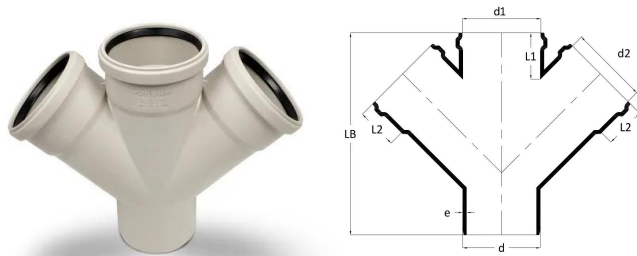

GF Silenta Premium derivazione doppia 45° 135-110mm

1146401

No about information

GF Silenta Premium derivazione doppia 45° 135-110mm

1146401

Status

Item Available From date

2026-03-01

Product code

Item no EAN 8698652133928

Item no GF 4501213531021

Item no GTIN 08698652133928

Item no VVS 186848196

Dimensioni

Altezza unità articolo	306
Lunghezza unità articolo	160
Peso unitario dell'articolo	2,317
Larghezza unità articolo	403
Item_UOM	pz

Measurements

Lunghezza (l2)	63
Misura Z d2	110
Misura Z e	5,3

Packaging

GTIN imballaggio PL1	06414900554091
GTIN imballaggio PL2	06414900050876
GTIN imballaggio PL4	06414900215329
Altezza imballo PL1	306
Altezza imballo PL2	360
Altezza imballo PL4	1200
Lunghezza imballo PL1	160
Lunghezza imballo PL2	390
Lunghezza imballo PL4	1200
Quantità imballo PL1	1