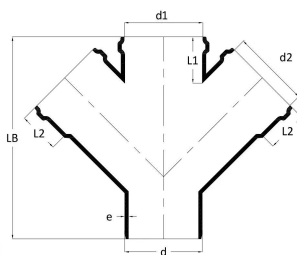

GF Silenta Premium derivazione doppia 45° 135-110mm

1146401

No about information

GF Silenta Premium derivazione doppia 45° 135-110mm

1146401

Status

Item Available From date

2026-03-01

Product code

Item no EAN 8698652133928

Item no GF 4501213531021

Item no GTIN 08698652133928

Item no VVS 186848196

Dimensioni

Altezza unità articolo	306
Lunghezza unità articolo	160
Peso unitario dell'articolo	2,317
Larghezza unità articolo	403
Item_UOM	pz

Measurements

Lunghezza (l2)	63
Misura Z d2	110
Misura Z e	5,3

Packaging

GTIN imballaggio PL1	06414900554091
GTIN imballaggio PL2	06414900050876
GTIN imballaggio PL4	06414900215329
Altezza imballo PL1	306
Altezza imballo PL2	360
Altezza imballo PL4	1200
Lunghezza imballo PL1	160
Lunghezza imballo PL2	390
Lunghezza imballo PL4	1200
Quantità imballo PL1	1