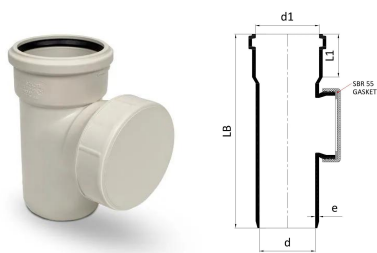

GF Silenta Premium accesso tubo tonda 58mm

1146423

No about information

GF Silenta Premium accesso tubo tonda 58mm

1146423

Status

Item Available From date 2026-03-01

Product code

Item no EAN	8698652143217
Item no GF	4501305830021
Item no GTIN	08698652143217
Item no VVS	186856012

Dimensioni

Altezza unità articolo	190
Lunghezza unità articolo	95
Peso unitario dell'articolo	0,46
Larghezza unità articolo	100
Item_UOM	pz

Packaging

GTIN imballaggio PL1	06414900553834
GTIN imballaggio PL2	06414900051095
GTIN imballaggio PL4	06414900246101
Altezza imballo PL1	190
Altezza imballo PL2	360
Altezza imballo PL4	1200
Lunghezza imballo PL1	95
Lunghezza imballo PL2	390
Lunghezza imballo PL4	1200
Quantità imballo PL1	1
Quantità imballo PL2	15
Quantità imballo PL4	360
Tipo di imballaggio PL1	Piece
Tipo di imballaggio PL2	Medium_Box