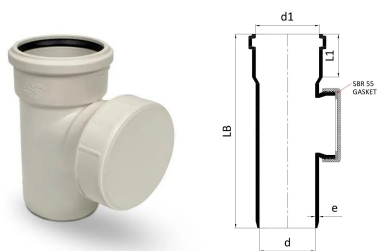

GF Silenta Premium accesso tubo tonda 58mm

1146423

No about information

GF Silenta Premium accesso tubo tonda 58mm

1146423

Status

Item Available From date 2026-03-01

Product code

Item no EAN	8698652143217
Item no GF	4501305830021
Item no GTIN	08698652143217
Item no VVS	186856012

Dimensioni

Altezza unità articolo	190
Lunghezza unità articolo	95
Peso unitario dell'articolo	0,46
Larghezza unità articolo	100
Item_UOM	pz

Packaging

GTIN imballaggio PL1	06414900553834
GTIN imballaggio PL2	06414900051095
GTIN imballaggio PL4	06414900246101
Altezza imballo PL1	190
Altezza imballo PL2	360
Altezza imballo PL4	1200
Lunghezza imballo PL1	95
Lunghezza imballo PL2	390
Lunghezza imballo PL4	1200
Quantità imballo PL1	1
Quantità imballo PL2	15
Quantità imballo PL4	360
Tipo di imballaggio PL1	Piece
Tipo di imballaggio PL2	Medium_Box