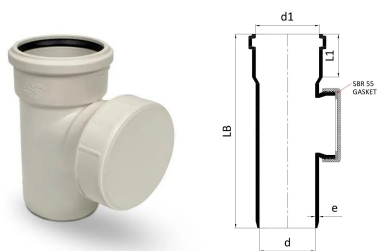

GF Silenta premium accesso tubo tonda 90mm

1146427

No about information

GF Silenta premium accesso tubo tonda 90mm

1146427

Status

Item Available From date 2026-03-01

Product code

Item no EAN	8698652134031
Item no GF	4501309030021
Item no GTIN	08698652134031
Item no VVS	186856014

Dimensioni

Altezza unità articolo	216
Lunghezza unità articolo	122
Peso unitario dell'articolo	0,8285
Larghezza unità articolo	162
Item_UOM	pz

Packaging

GTIN imballaggio PL1	06414900602105
GTIN imballaggio PL2	06414900051132
GTIN imballaggio PL4	06414900246149
Altezza imballo PL1	216
Altezza imballo PL2	360
Altezza imballo PL4	1200
Lunghezza imballo PL1	122
Lunghezza imballo PL2	390
Lunghezza imballo PL4	1200
Quantità imballo PL1	1
Quantità imballo PL2	8
Quantità imballo PL4	192
Tipo di imballaggio PL1	Piece
Tipo di imballaggio PL2	Medium_Box