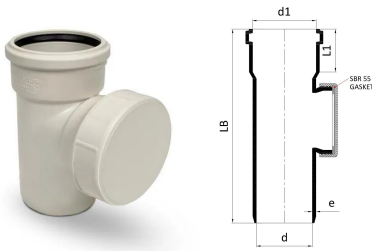

GF Silenta premium accesso tubo tonda 90mm

1146427

No about information

GF Silenta premium accesso tubo tonda 90mm

1146427

Status

Item Available From date 2026-03-01

Product code

Item no EAN	8698652134031
Item no GF	4501309030021
Item no GTIN	08698652134031
Item no VVS	186856014

Dimensioni

Altezza unità articolo	216
Lunghezza unità articolo	122
Peso unitario dell'articolo	0,8285
Larghezza unità articolo	162
Item_UOM	pz

Packaging

GTIN imballaggio PL1	06414900602105
GTIN imballaggio PL2	06414900051132
GTIN imballaggio PL4	06414900246149
Altezza imballo PL1	216
Altezza imballo PL2	360
Altezza imballo PL4	1200
Lunghezza imballo PL1	122
Lunghezza imballo PL2	390
Lunghezza imballo PL4	1200
Quantità imballo PL1	1
Quantità imballo PL2	8
Quantità imballo PL4	192
Tipo di imballaggio PL1	Piece
Tipo di imballaggio PL2	Medium_Box