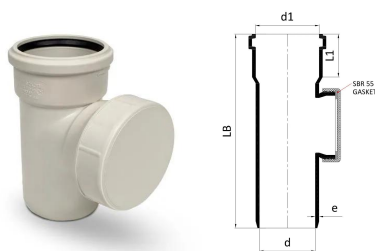

## GF Silenta Premium accesso tubo tonda 90mm

1146427

No about information

## GF Silenta Premium accesso tubo tonda 90mm

1146427

### Dimensioni

Altezza unità articolo	216
Lunghezza unità articolo	122
Peso unitario dell'articolo	0,8285
Larghezza unità articolo	162
Item_UOM	pz