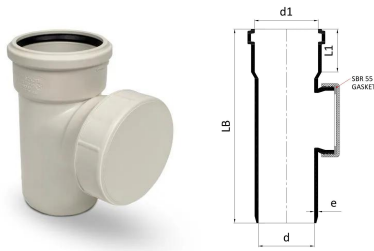

## GF Silenta Premium accesso tubo tonda 90mm

1146427

No about information

## GF Silenta Premium accesso tubo tonda 90mm

1146427

### Dimensioni

Altezza unità articolo	216
Lunghezza unità articolo	122
Peso unitario dell'articolo	0,8285
Larghezza unità articolo	162
Item_UOM	pz