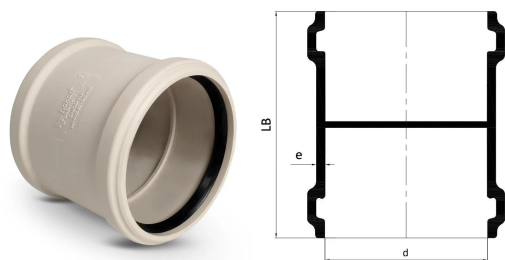

GF Silenta Premium innesto 200mm

1146498

No about information

GF Silenta Premium innesto 200mm

1146498

Status

Item Available From date 2026-03-01

Product code

Item no EAN	8698652134352
Item no GF	4501520030021
Item no GTIN	08698652134352
Item no VVS	186865022

Dimensioni

Altezza unità articolo	205
Lunghezza unità articolo	230
Peso unitario dell'articolo	2,232
Larghezza unità articolo	230
Item_UOM	pz

Packaging

GTIN imballaggio PL1	06414900554763
GTIN imballaggio PL2	06414900051835
GTIN imballaggio PL4	06414900246880
Altezza imballo PL1	205
Altezza imballo PL2	360
Altezza imballo PL4	1200
Lunghezza imballo PL1	230
Lunghezza imballo PL2	590
Lunghezza imballo PL4	1200
Quantità imballo PL1	1
Quantità imballo PL2	3
Quantità imballo PL4	36
Tipo di imballaggio PL1	Piece
Tipo di imballaggio PL2	Medium_Box