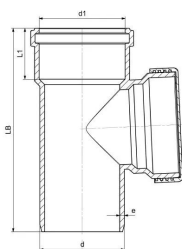

GF HT-PP accesso tubo tonda 75mm

1150182

Status

Item Available From date

2026-03-01

Product code

Item no EAN	8698652097237
Item no GF	4901307530921
Item no GTIN	08698652097237
Item no VVS	186482075

Dimensioni

Altezza unità articolo	240
Lunghezza unità articolo	100
Peso unitario dell'articolo	0,295
Larghezza unità articolo	115
Item_UOM	pz

Packaging

GTIN imballaggio PL1	06414900601863
GTIN imballaggio PL2	06414900231466
GTIN imballaggio PL4	06414900105064
Altezza imballo PL1	240
Altezza imballo PL2	400
Altezza imballo PL4	1200
Lunghezza imballo PL1	100
Lunghezza imballo PL2	800
Lunghezza imballo PL4	1200
Quantità imballo PL1	1
Quantità imballo PL2	64
Quantità imballo PL4	640
Tipo di imballaggio PL1	Piece
Tipo di imballaggio PL2	Medium_Box