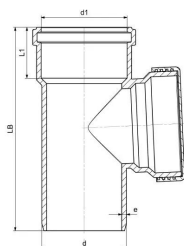

GF HT-PP accesso tubo tonda 75mm

1150182

No about information

GF HT-PP accesso tubo tonda 75mm

1150182

Status

Item Available From date

2026-03-01

Product code

Item no EAN	8698652097237
Item no GF	4901307530921
Item no GTIN	08698652097237
Item no VVS	186482075

Dimensioni

Altezza unità articolo	240
Lunghezza unità articolo	100
Peso unitario dell'articolo	0,295
Larghezza unità articolo	115
Item_UOM	pz

Packaging

GTIN imballaggio PL1	06414900601863
GTIN imballaggio PL2	06414900231466
GTIN imballaggio PL4	06414900105064
Altezza imballo PL1	240
Altezza imballo PL2	400
Altezza imballo PL4	1200
Lunghezza imballo PL1	100
Lunghezza imballo PL2	800
Lunghezza imballo PL4	1200
Quantità imballo PL1	1
Quantità imballo PL2	64
Quantità imballo PL4	640
Tipo di imballaggio PL1	Piece
Tipo di imballaggio PL2	Medium_Box