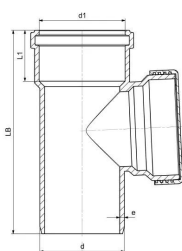

GF HT-PP accesso tubo tonda 110mm

1150183

Status

Item Available From date

2026-03-01

Product code

Item no EAN	8698652032139
Item no GF	4901311031321
Item no GTIN	08698652032139
Item no VVS	186482110

Dimensioni

Altezza unità articolo	350
Lunghezza unità articolo	155
Peso unitario dell'articolo	0,597
Larghezza unità articolo	155
Item_UOM	pz

Packaging

GTIN imballaggio PL1	06414900554954
GTIN imballaggio PL2	06414900231473
GTIN imballaggio PL4	06414900105088
Altezza imballo PL1	350
Altezza imballo PL2	400
Altezza imballo PL4	1200
Lunghezza imballo PL1	155
Lunghezza imballo PL2	800
Lunghezza imballo PL4	1200
Quantità imballo PL1	1
Quantità imballo PL2	30
Quantità imballo PL4	180
Tipo di imballaggio PL1	Piece
Tipo di imballaggio PL2	Medium_Box