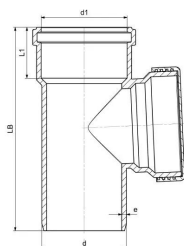

GF HT-PP accesso tubo tonda 110mm

1150183

No about information

GF HT-PP accesso tubo tonda 110mm

1150183

Status

Item Available From date

2026-03-01

Product code

Item no EAN	8698652032139
Item no GF	4901311031321
Item no GTIN	08698652032139
Item no VVS	186482110

Dimensioni

Altezza unità articolo	350
Lunghezza unità articolo	155
Peso unitario dell'articolo	0,597
Larghezza unità articolo	155
Item_UOM	pz

Packaging

GTIN imballaggio PL1	06414900554954
GTIN imballaggio PL2	06414900231473
GTIN imballaggio PL4	06414900105088
Altezza imballo PL1	350
Altezza imballo PL2	400
Altezza imballo PL4	1200
Lunghezza imballo PL1	155
Lunghezza imballo PL2	800
Lunghezza imballo PL4	1200
Quantità imballo PL1	1
Quantità imballo PL2	30
Quantità imballo PL4	180
Tipo di imballaggio PL1	Piece
Tipo di imballaggio PL2	Medium_Box