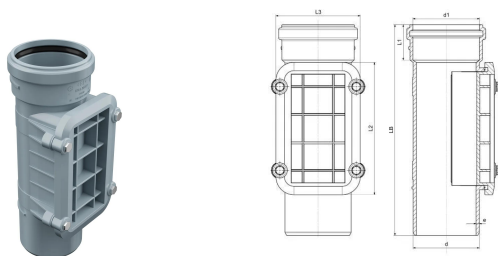

GF HT-PP accesso tubo tonda 160mm

1150213

No about information

GF HT-PP accesso tubo tonda 160mm

1150213

Status

Item Available From date

2026-03-01

Product code

Item no EAN	8698652058245
Item no GF	4901916041821
Item no GTIN	08698652058245
Item no VVS	186482160

Dimensioni

Altezza unità articolo	413
Lunghezza unità articolo	210
Peso unitario dell'articolo	3,35
Larghezza unità articolo	210
Item_UOM	pz

Packaging

GTIN imballaggio PL1	06414900602143
GTIN imballaggio PL2	06414900231749
GTIN imballaggio PL4	06414900105729
Altezza imballo PL1	413
Altezza imballo PL2	400
Altezza imballo PL4	1200
Lunghezza imballo PL1	210
Lunghezza imballo PL2	800
Lunghezza imballo PL4	1200
Quantità imballo PL1	1
Quantità imballo PL2	8
Quantità imballo PL4	48
Tipo di imballaggio PL1	Piece
Tipo di imballaggio PL2	Medium_Box