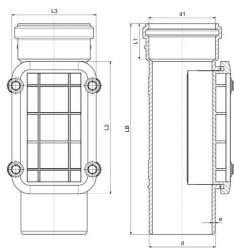

GF HT-PP accesso tubo tonda 160mm

1150213

No about information

GF HT-PP accesso tubo tonda 160mm

1150213

Status

Item Available From date

2026-03-01

Product code

Item no EAN	8698652058245
Item no GF	4901916041821
Item no GTIN	08698652058245
Item no VVS	186482160

Dimensioni

Altezza unità articolo	413
Lunghezza unità articolo	210
Peso unitario dell'articolo	3,35
Larghezza unità articolo	210
Item_UOM	pz

Packaging

GTIN imballaggio PL1	06414900602143
GTIN imballaggio PL2	06414900231749
GTIN imballaggio PL4	06414900105729
Altezza imballo PL1	413
Altezza imballo PL2	400
Altezza imballo PL4	1200
Lunghezza imballo PL1	210
Lunghezza imballo PL2	800
Lunghezza imballo PL4	1200
Quantità imballo PL1	1
Quantità imballo PL2	8
Quantità imballo PL4	48
Tipo di imballaggio PL1	Piece
Tipo di imballaggio PL2	Medium_Box

Tipo di imballaggio PL4	Pallet
Volume di imballaggio PL1	0,0182133
Volume di imballaggio PL2	0,192
Volume di imballaggio PL4	1,44
Peso imballo PL1	3,35
Peso imballo PL2	26,8
Peso imballo PL4	185,8
Larghezza imballo PL1	210
Larghezza imballo PL2	600
Larghezza imballo PL4	1000