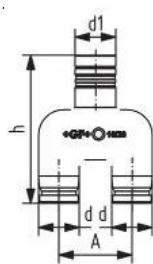

Application

- Area di applicazione Acqua fredda e calda, HVAC, acque grigie
- Installazione Tubi a vista e incassati, tecnologia tubo nel tubo

Certification

- SVGW
- DVGW
- ÖVGW

GF iFIT collettore Y 16/20

1151302

Measurements

Diametro_interno_di 20

Z Misura h 74

Product code

Item no EAN 7611205913083

Item no GF 762101388

Item no GTIN 07611205913083

Dimensioni

Altezza unità articolo 25

Lunghezza unità articolo 73

Peso unitario dell'articolo 0,032

Larghezza unità articolo 55

Item_UOM pz

Packaging

GTIN imballaggio PL1 06414900080668