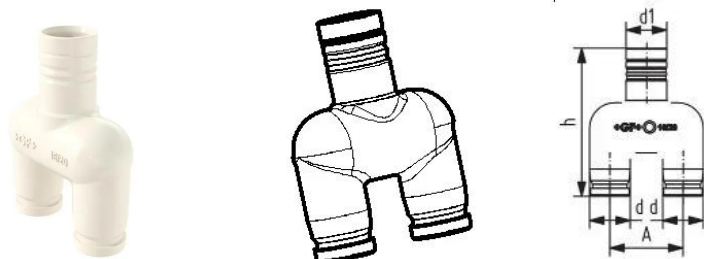

GF iFIT collettore Y 16/20

1151302

- Materiale: PPSU

Informazioni GF iFIT collettore Y

Specifiche

- Il sistema iFIT è soggetto a ispezioni costanti da parte di enti interni ed esterni.
- Tali ispezioni spaziano dalla garanzia della qualità durante la produzione alla certificazione ISO per la sicurezza ambientale e di processo. -
- Il sistema iFIT soddisfa i requisiti per le più importanti applicazioni nel settore dell'impiantistica edile ed è soggetto a monitoraggio costante da parte degli uffici autorizzativi per gli impianti di acqua potabile e riscaldamento a terra e in mare.

Application

- Area di applicazione Acqua fredda e calda, HVAC, acque grigie
- Installazione Tubi a vista e incassati, tecnologia tubo nel tubo

Certification

- SVGW
- DVGW
- ÖVGW

GF iFIT collettore Y 16/20

1151302

Measurements

Diametro_interno_di 20

Z Misura h 74

Product code

Item no EAN 7611205913083

Item no GF 762101388

Item no GTIN 07611205913083

Dimensioni

Altezza unità articolo 25

Lunghezza unità articolo 73

Peso unitario dell'articolo 0,032

Larghezza unità articolo 55

Item_UOM pz

Packaging

GTIN imballaggio PL1 06414900080668