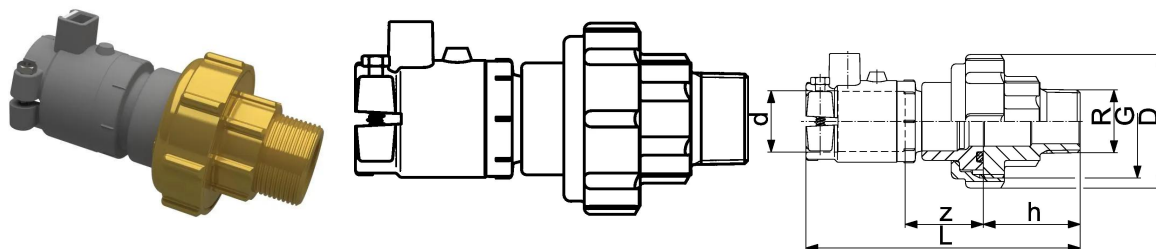

## GF Instaflex raccordo Electro Fusion, MT 50-1 1/2"

1151877

- Incluso o-ring EPDM, qualità adatta per acqua potabile

### Informazioni GF Instaflex raccordo Electro Fusion, MT

## GF Instaflex raccordo Electro Fusion, MT 50-1 1/2"

1151877

### Measurements

LUNGHEZZA_L	143
Z Misura h	48
Z	46