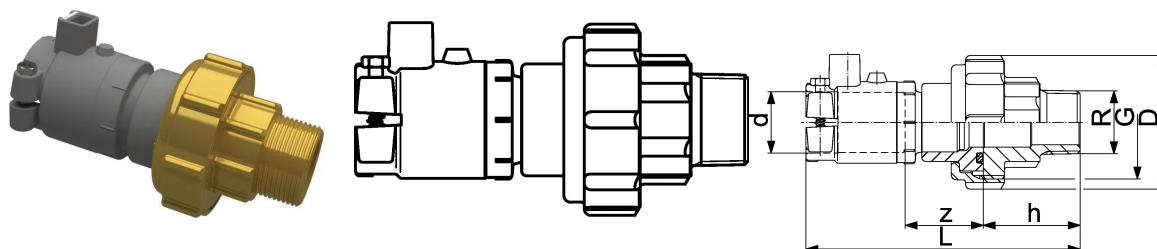

## GF Instaflex raccordo Electro Fusion, MT 50-1 1/2"

1151877

- Incluso o-ring EPDM, qualità adatta per acqua potabile

### Informazioni GF Instaflex raccordo Electro Fusion, MT

## GF Instaflex raccordo Electro Fusion, MT 50-1 1/2"

1151877

### Measurements

LUNGHEZZA_L	143
Z Misura h	48
Z	46