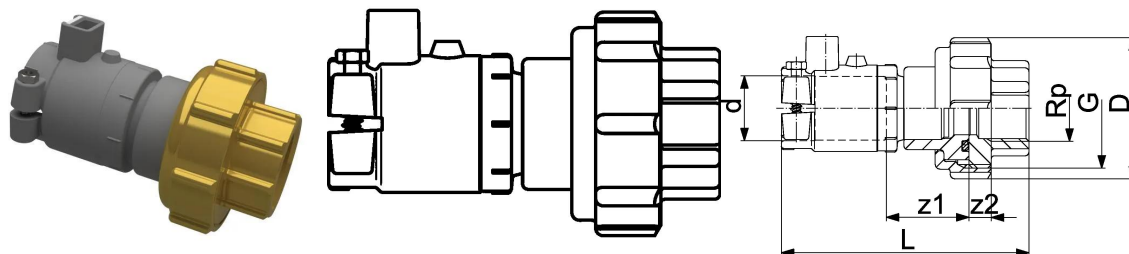

## GF Instaflex raccordo Electro Fusion, FT 20-1/2"

1151880

- Incluso o-ring EPDM, qualità adatta per acqua potabile

### Informazioni GF Instaflex raccordo Electro Fusion, FT

## GF Instaflex raccordo Electro Fusion, FT 20-1/2"

1151880

### Measurements

LUNGHEZZA_L	93
z1	30
z2	10