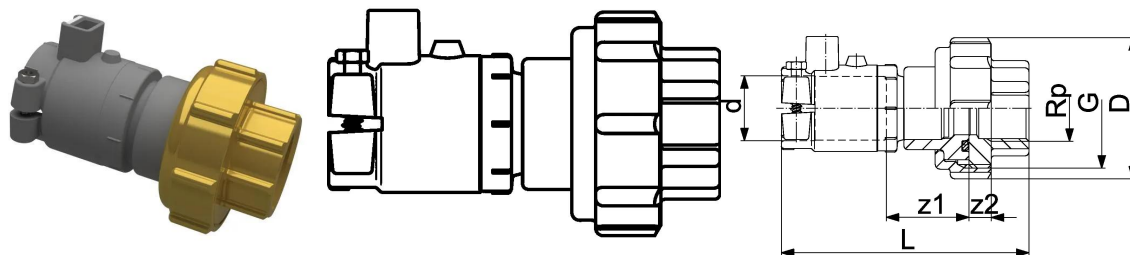

## GF Instaflex raccordo Electro Fusion, FT 20-1/2"

1151880

- Incluso o-ring EPDM, qualità adatta per acqua potabile

### Informazioni GF Instaflex raccordo Electro Fusion, FT

## GF Instaflex raccordo Electro Fusion, FT 20-1/2"

1151880