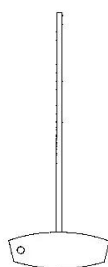

GF Instaflex chiave a brugola lunga a T 75-110

1152172

Informazioni GF Instaflex chiave a brugola lunga a T

Specifiche

- Il sistema è soggetto a ispezioni costanti da parte di enti interni ed esterni.
- Tali ispezioni spaziano dalla garanzia della qualità durante la produzione alla certificazione ISO per la sicurezza ambientale e di processo. Il sistema INSTAFLEX soddisfa tutti i requisiti essenziali per le applicazioni in ambito edilizio ed è soggetto a monitoraggio costante da parte degli enti autorizzativi per gli impianti di acqua potabile, riscaldamento e aria compressa a terra e in mare.

GF Instaflex chiave a brugola lunga a T 75-110

1152172

Product code

Item no EAN	7611205813093
Item no GF	761066844
Item no GTIN	07611205813093
Item no RSK	1875253

Dimensioni

Altezza unità articolo	20
Lunghezza unità articolo	180
Peso unitario dell'articolo	0,038
Larghezza unità articolo	80
Item_UOM	pz

Packaging

GTIN imballaggio PL1	06414900065139
Altezza imballo PL1	40
Lunghezza imballo PL1	190
Quantità imballo PL1	2
Tipo di imballaggio PL1	Plastic_Bag
Volume di imballaggio PL1	0,000608
Peso imballo PL1	0,086
Larghezza imballo PL1	80