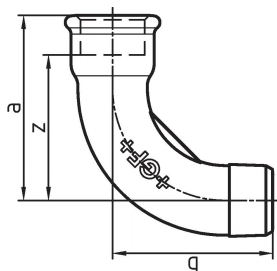

## GF Malleable Fittings 1 - curva a lungo raggio nero 90° 1 1/4

1152733

No about information

## GF Malleable Fittings 1 - curva a lungo raggio nero 90° 1 1/4

1152733

### Dimensioni

Altezza unità articolo	55
Lunghezza unità articolo	127
Peso unitario dell'articolo	0,693
Larghezza unità articolo	123
Item_UOM	pz