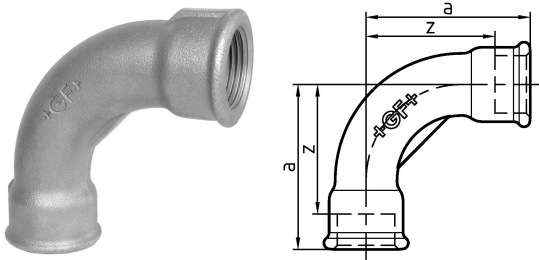

GF Malleable Fittings 2 - curva a lungo raggio nero 90° 4

1152761

No about information

GF Malleable Fittings 2 - curva a lungo raggio nero 90° 4

1152761

Product code

Item no EAN	7611205300487
Item no GF	770002112
Item no GTIN	07611205300487
Item no RSK	1265420
Item no VVS	004002116

Dimensioni

Altezza unità articolo	135
Lunghezza unità articolo	328
Peso unitario dell'articolo	8,38
Larghezza unità articolo	328
Item_UOM	pz

Packaging

GTIN imballaggio PL1	07611205100483
GTIN imballaggio PL4	06414900571784
Altezza imballo PL1	407
Altezza imballo PL4	546
Lunghezza imballo PL1	385
Lunghezza imballo PL4	1200
Materiale di imballaggio (numero) PL1	20
Materiale di imballaggio (breve) PL1	PAP_C
Quantità imballo PL1	2
Quantità imballo PL4	18
Tipo di imballaggio PL1	Base_Box
Tipo di imballaggio PL4	Pallet
Volume di imballaggio PL1	0,039957225
Volume di imballaggio PL4	0,52416
Peso imballo PL1	17,3

Peso imballo PL4	180,700
Larghezza imballo PL1	255
Larghezza imballo PL4	800

Measurements

Z	224
---	-----

Documenti tecnici

Download documenti 

Uponor Italia

Via Torri Bianche 3 3
20871, Vimercate
Italia

T +39 039 635821
Italy.info@uponor.com
F +39 039 6084269