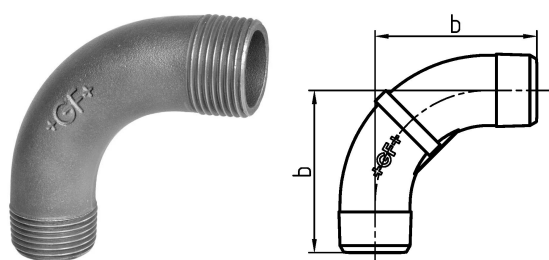

GF Malleable Fittings 3 - curva a lungo raggio nero 90° 1/4

1152779

No about information

GF Malleable Fittings 3 - curva a lungo raggio nero 90° 1/4

1152779

Product code

Item no EAN	7611205300692
Item no GF	770003102
Item no GTIN	07611205300692
Item no RSK	1265610
Item no VVS	004003102

Dimensioni

Altezza unità articolo	14
Lunghezza unità articolo	40
Peso unitario dell'articolo	0,0428
Larghezza unità articolo	40
Item_UOM	pz

Packaging

GTIN imballaggio PL1	07611205100698
GTIN imballaggio PL4	06414900242264
Altezza imballo PL1	200
Altezza imballo PL4	729
Lunghezza imballo PL1	260
Lunghezza imballo PL4	1200
Quantità imballo PL1	300
Quantità imballo PL4	16200
Tipo di imballaggio PL1	Base_Box
Tipo di imballaggio PL4	Pallet
Volume di imballaggio PL1	0,00988
Volume di imballaggio PL4	0,69984
Peso imballo PL1	13,054
Peso imballo PL4	713,36
Larghezza imballo PL1	190