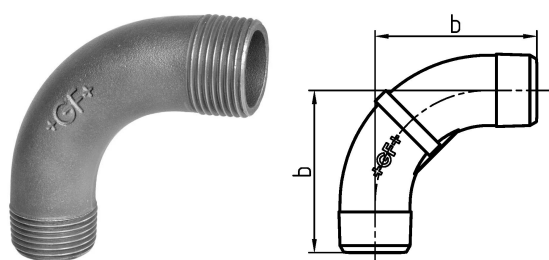

GF Malleable Fittings 3 - curva a lungo raggio nero 90° 3/8

1152780

No about information

GF Malleable Fittings 3 - curva a lungo raggio nero 90° 3/8

1152780

Product code

Item no EAN	7611205300708
Item no GF	770003103
Item no GTIN	07611205300708
Item no RSK	1265628
Item no VVS	004003103

Dimensioni

Altezza unità articolo	18
Lunghezza unità articolo	51
Peso unitario dell'articolo	0,0767
Larghezza unità articolo	51
Item_UOM	pz

Packaging

GTIN imballaggio PL1	07611205100704
GTIN imballaggio PL4	06414900184878
Altezza imballo PL1	200
Altezza imballo PL4	729
Lunghezza imballo PL1	260
Lunghezza imballo PL4	1200
Quantità imballo PL1	150
Quantità imballo PL4	8100
Tipo di imballaggio PL1	Base_Box
Tipo di imballaggio PL4	Pallet
Volume di imballaggio PL1	0,00988
Volume di imballaggio PL4	0,69984
Peso imballo PL1	11,719
Peso imballo PL4	641,27
Larghezza imballo PL1	190