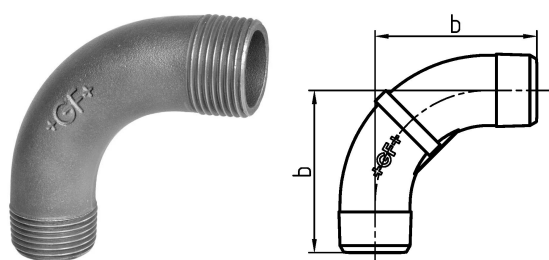

GF Malleable Fittings 3 - curva a lungo raggio nero 90° 1 1/4

1152784

No about information

GF Malleable Fittings 3 - curva a lungo raggio nero 90° 1 1/4

1152784

Product code

Item no EAN	7611205300746
Item no GF	770003107
Item no GTIN	07611205300746
Item no RSK	1265669
Item no VVS	004003110

Dimensioni

Altezza unità articolo	43
Lunghezza unità articolo	117
Peso unitario dell'articolo	0,57
Larghezza unità articolo	117
Item_UOM	pz

Packaging

GTIN imballaggio PL1	07611205100742
GTIN imballaggio PL4	06414900184830
Altezza imballo PL1	200
Altezza imballo PL4	729
Lunghezza imballo PL1	260
Lunghezza imballo PL4	1200
Quantità imballo PL1	15
Quantità imballo PL4	810
Tipo di imballaggio PL1	Base_Box
Tipo di imballaggio PL4	Pallet
Volume di imballaggio PL1	0,00988
Volume di imballaggio PL4	0,69984
Peso imballo PL1	8,764
Peso imballo PL4	481,7
Larghezza imballo PL1	190