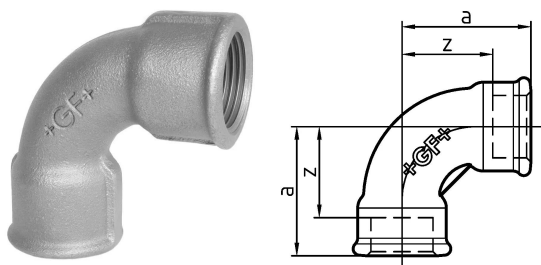

GF Malleable Fittings curva corta 2A 90deg 1 1/4 B

1152823

No about information

GF Malleable Fittings curva corta 2A 90deg 1 1/4 B

1152823

Product code

Item no EAN	7611205300586
Item no GF	770012107
Item no GTIN	07611205300586
Item no RSK	1267368
Item no VVS	004020110

Dimensioni

Altezza unità articolo	55
Lunghezza unità articolo	104
Peso unitario dell'articolo	0,636
Larghezza unità articolo	104
Item_UOM	pz

Packaging

GTIN imballaggio PL1	07611205100582
GTIN imballaggio PL4	06414900242325
Altezza imballo PL1	200
Altezza imballo PL4	729
Lunghezza imballo PL1	385
Lunghezza imballo PL4	1200
Quantità imballo PL1	30
Quantità imballo PL4	810
Tipo di imballaggio PL1	Base_Box
Tipo di imballaggio PL4	Pallet
Volume di imballaggio PL1	0,019635
Volume di imballaggio PL4	0,69984
Peso imballo PL1	19,5
Peso imballo PL4	535,16
Larghezza imballo PL1	255