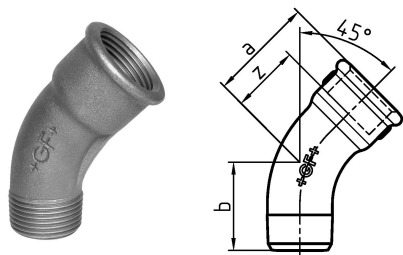

GF Malleable Fittings curva lunga 40 45deg 2 1/2 B

1152854

No about information

GF Malleable Fittings curva lunga 40 45deg 2 1/2 B

1152854

Product code

Item no EAN	7611205304676
Item no GF	770040110
Item no GTIN	07611205304676
Item no RSK	1266097
Item no VVS	004040113

Dimensioni

Altezza unità articolo	75
Lunghezza unità articolo	139
Peso unitario dell'articolo	1,715
Larghezza unità articolo	186
Item_UOM	pz

Packaging

GTIN imballaggio PL1	07611205104672
GTIN imballaggio PL4	06414900184700
Altezza imballo PL1	200
Altezza imballo PL4	729
Lunghezza imballo PL1	385
Lunghezza imballo PL4	1200
Quantità imballo PL1	8
Quantità imballo PL4	216
Tipo di imballaggio PL1	Base_Box
Tipo di imballaggio PL4	Pallet
Volume di imballaggio PL1	0,019635
Volume di imballaggio PL4	0,69984
Peso imballo PL1	14,14
Peso imballo PL4	390,44
Larghezza imballo PL1	255