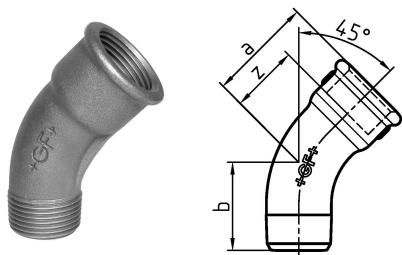

GF Malleable Fittings 40 - curva a lungo raggio nero 45° 3

1152855

No about information

GF Malleable Fittings 40 - curva a lungo raggio nero 45° 3

1152855

Product code

Item no EAN	7611205304683
Item no GF	770040111
Item no GTIN	07611205304683
Item no RSK	1266105
Item no VVS	004040114

Dimensioni

Altezza unità articolo	92
Lunghezza unità articolo	158
Peso unitario dell'articolo	2,36
Larghezza unità articolo	213
Item_UOM	pz

Packaging

GTIN imballaggio PL1	07611205104689
GTIN imballaggio PL4	06414900184694
Altezza imballo PL1	200
Altezza imballo PL4	729
Lunghezza imballo PL1	385
Lunghezza imballo PL4	1200
Quantità imballo PL1	5
Quantità imballo PL4	135
Tipo di imballaggio PL1	Base_Box
Tipo di imballaggio PL4	Pallet
Volume di imballaggio PL1	0,019635
Volume di imballaggio PL4	0,69984
Peso imballo PL1	12,22
Peso imballo PL4	338,6
Larghezza imballo PL1	255

Larghezza imballo PL4

800

Measurements

Z

83

Documenti tecnici

[Download documenti](#) 

Uponor Italia