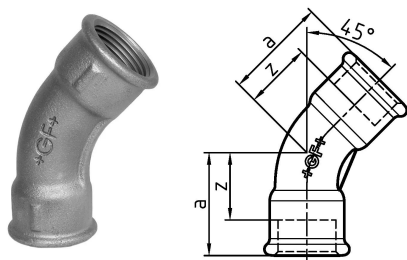

GF Malleable Fittings curva lunga 41 45deg 3/8 B

1152868

No about information

GF Malleable Fittings curva lunga 41 45deg 3/8 B

1152868

Product code

Item no EAN	7611205304775
Item no GF	770041103
Item no GTIN	07611205304775
Item no RSK	1266329
Item no VVS	004041103

Dimensioni

Altezza unità articolo	27
Lunghezza unità articolo	43
Peso unitario dell'articolo	0,1023
Larghezza unità articolo	60
Item_UOM	pz

Packaging

GTIN imballaggio PL1	07611205104771
GTIN imballaggio PL4	06414900184670
Altezza imballo PL1	100
Altezza imballo PL4	508
Lunghezza imballo PL1	260
Lunghezza imballo PL4	1200
Quantità imballo PL1	50
Quantità imballo PL4	3600
Tipo di imballaggio PL1	Base_Box
Tipo di imballaggio PL4	Pallet
Volume di imballaggio PL1	0,00494
Volume di imballaggio PL4	0,48768
Peso imballo PL1	5,235
Peso imballo PL4	388,28
Larghezza imballo PL1	190