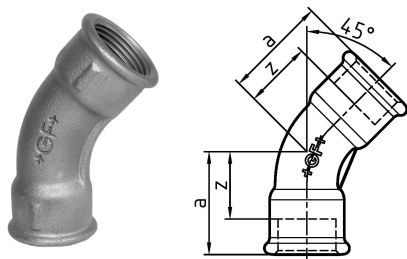

GF Malleable Fittings curva lunga 41 45deg 3/8 B

1152868

No about information

GF Malleable Fittings curva lunga 41 45deg 3/8 B

1152868

Product code

Item no EAN	7611205304775
Item no GF	770041103
Item no GTIN	07611205304775
Item no RSK	1266329
Item no VVS	004041103

Dimensioni

Altezza unità articolo	27
Lunghezza unità articolo	43
Peso unitario dell'articolo	0,1023
Larghezza unità articolo	60
Item_UOM	pz

Packaging

GTIN imballaggio PL1	07611205104771
GTIN imballaggio PL4	06414900184670
Altezza imballo PL1	100
Altezza imballo PL4	508
Lunghezza imballo PL1	260
Lunghezza imballo PL4	1200
Quantità imballo PL1	50
Quantità imballo PL4	3600
Tipo di imballaggio PL1	Base_Box
Tipo di imballaggio PL4	Pallet
Volume di imballaggio PL1	0,00494
Volume di imballaggio PL4	0,48768
Peso imballo PL1	5,235
Peso imballo PL4	388,28
Larghezza imballo PL1	190