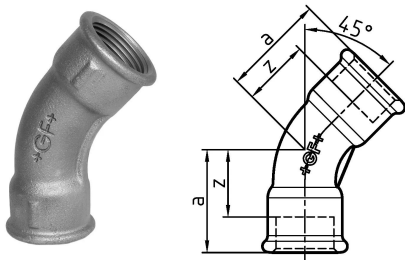

GF Malleable Fittings 41 - curva a lungo raggio nero 45° 1 1/4

1152872

No about information

GF Malleable Fittings 41 - curva a lungo raggio nero 45° 1 1/4

1152872

Product code

Item no EAN	7611205304812
Item no GF	770041107
Item no GTIN	07611205304812
Item no NOBB	60638853
Item no NRF	1366585
Item no RSK	1266360
Item no VVS	004041110

Dimensioni

Altezza unità articolo	55
Lunghezza unità articolo	88
Peso unitario dell'articolo	0,588
Larghezza unità articolo	127
Item_UOM	pz

Packaging

GTIN imballaggio PL1	07611205104818
GTIN imballaggio PL4	06414900184632
Altezza imballo PL1	200
Altezza imballo PL4	729
Lunghezza imballo PL1	260
Lunghezza imballo PL4	1200
Quantità imballo PL1	15
Quantità imballo PL4	810
Tipo di imballaggio PL1	Base_Box
Tipo di imballaggio PL4	Pallet
Volume di imballaggio PL1	0,00988
Volume di imballaggio PL4	0,69984
Peso imballo PL1	9,034

Peso imballo PL4	496,28
Larghezza imballo PL1	190
Larghezza imballo PL4	800

Measurements

Z	45
---	----

Documenti tecnici

Download documenti 

Uponor Italia

Via Torri Bianche 3 3
20871, Vimercate
Italia

T +39 039 635821
Italy.info@uponor.com
F +39 039 6084269